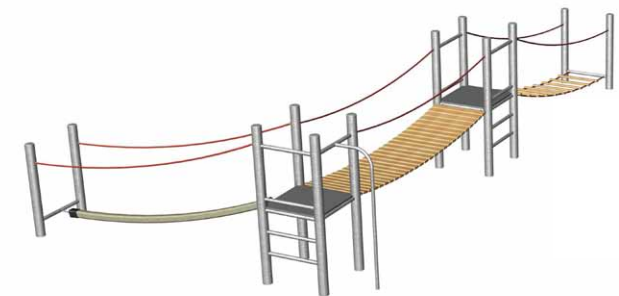

BS Spielanlage in Stahl - bimbo classic

Eine bunte Spiellandschaft in dauerhafter Stahlausführung. In unseren Werkstätten fertigen wir das gesamte **bimbo S** Spielprogramm nicht nur in Holz, sondern auch in Stahl - ohne Holzelemente! Der natürliche Holzschnitzel Fallschutzbelag passt als Kontrast hervorragend zu dieser farbigen Anlage. Als optimaler Bodenbelag bietet sich bei solchen Lösungen unser beliebter öcocolor® Trockenholz Spielplatzschnitzel an.

Realisierung: 2012
Objekt: Öffentlicher Spielplatz, VD

Wir fertigen auch individuelle Spielanlagen in Stahl.
[Abb. BS Spezial ohne Dächer]