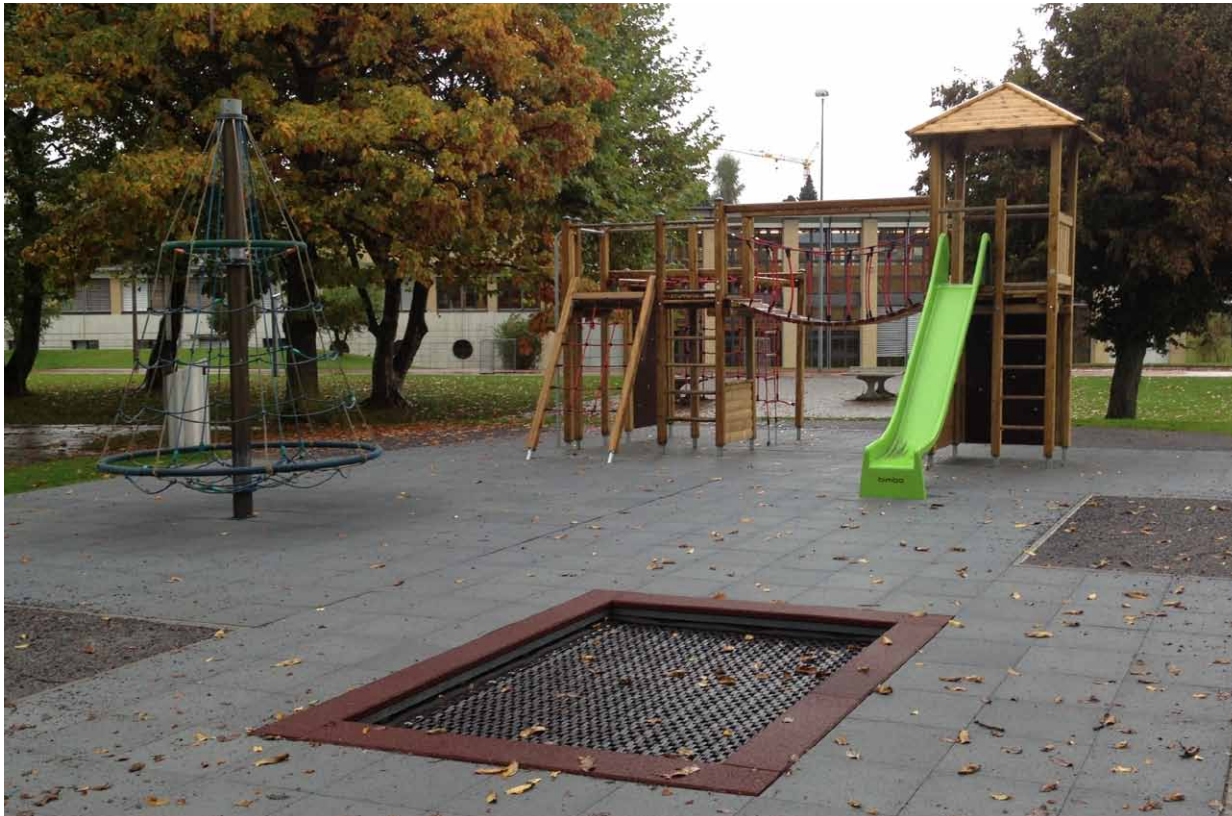

## Trampolin mit Holz Spielanlage auf Pausenplatz - bimbo classic

Eine abwechslungsreiche Kletterturm Anlage mit unterschiedlichen Herausforderungen. Das grosse Trampolin und der Drehbaum sind ideale Erganzungsgerate fur jeden Spiel- und Pausenplatz.