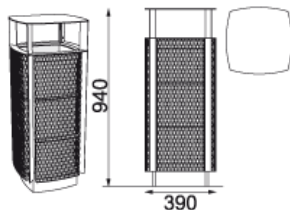

Corps en acier, espace pour sachets intégrés / caponiche avec un rouleau de sachets plastiques. Avec couvercle.  
Dimensions : 32 Litres / 26 x 26 x H 99 cm  
Quantité : 1 pièce (CP110)

Neupreis / Prix neuf

Corps en tôle d'acier, cendrier muni d'un éteignoir à cigarettes.  
Dimensions : 50 Litres / 51 x 29 x H 110 cm  
Quantité : 1 pièce (KR120)

Neupreis / Prix neuf

Fr. 1'610.-

(Bild ohne Deckel)

**A4) Abfalleimer Diagonal Metall– NEU****VP Fr. 500.-**

Form: quadratisch gerundet, Stahltragkorpus, Verkleidung aus Streckmetall, **mit Deckel**. Grösse: 52 Liter / Ø 38 x 94 cm  
Anzahl: 1 Stück (DG245)

**A4) Poubelle Diagonal en métal - Neuf****PV Fr. 500.-**

Forme : carré arrondi, Structure en acier, revêtement de métal déployé, **avec couvercle**. Dimensions : 52 Litres / Ø 38x94 cm  
Quantité : 1 pièce (DG245)

Neupreis / Prix neuf

Fr. 1'042.-

**A5) Abfalleimer Diagonal Holz- NEU****VP Fr. 380.-**