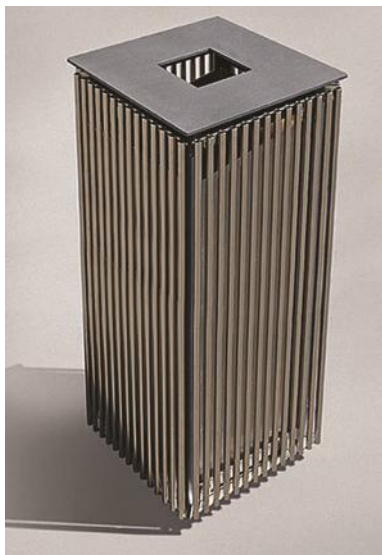

Urbanis quadrat mit Holz Urbanis carrée avec bois

AB.021

Hartholzverkleidung mit Gestell aus Metall verzinkt und pulverbeschichtet silbergrau oder anthrazit (nach RAL gegen Mehrpreis). Verschluss: 8 mm Dreikant Schlüssel, inkl. Schlüssel. Innenbehälter in Edelstahl. Füße mit Bohrungen zur ortfesten Montage. Lieferbar mit oder ohne Ascher in Edelstahl.

Une construction en bois dur et métal zingué et thermolaqué en couleur standard gris argenté ou anthracite (prix supplémentaire pour RAL). Verouillage avec une clé triangulaire 8 mm, clé inclus. Le bac intérieur est en inox. Pied avec perforation pour ancrage au sol. Livrable avec ou sans cendrier en inox.

Urbanis quadrat Metall Urbanis carrée en métal

Metall verzinkt und pulverbeschichtet silbergrau oder anthrazit (nach RAL gegen Mehrpreis). Verschluss mit Dreikant Schlüssel, inkl. Schlüssel. Innenbehälter in Edelstahl. Zum Aufschrauben. Füße mit Bohrungen zur ortfesten Montage. Lieferbar mit oder ohne Ascher in Edelstahl.

Une construction en métal zingué et thermolaqué en couleur standard gris argenté ou anthracite (prix supplémentaire pour RAL). Verouillage avec une clé triangulaire 8 mm, clé inclus. Le bac intérieur est en inox. Pied avec perforation pour ancrage au sol. Livrable avec ou sans cendrier en inox.