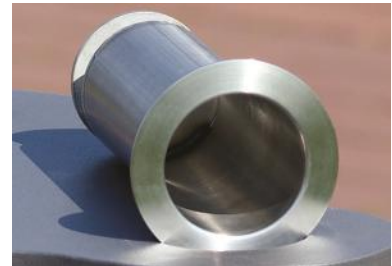

Ascher / Cendrier

35 L

Ø = 33 cm, H = 80 cm

a

AB.030.35 /a

Lune flach / Lune plat

AB.030.36

Lune gewölbt / Lune voûté

Extrem robust / extrêmement robuste