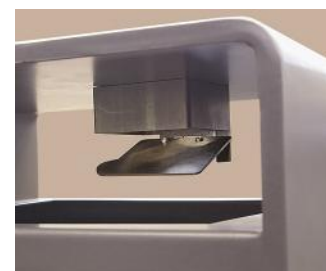

50 L

B x H = 38 x 95 cm, 101 kg

Inkl./ Inclus

AB.041.10

Versio corpus 50 L verzinkt / Versio corpus 50 L zingué

AB.041.11

Versio corpus 50 L verzinkt und lackiert / Versio corpus 50 L zingué et lacqué

Extrem robust / Extrêmement robuste