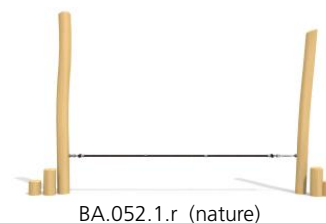

Eine weitere bimbo Innovation! Die Balancierschule ist laufend im Einsatz. Eigentlich kein Kinderspiel, sondern eine interessante Gleichgewicht Schulung. Mit unterschiedlichen Balancierelementen und Schwierigkeitsgraden. Variante classic: verzinkte Metallpfosten mit Vollholz Standflächen. Variante color: verzinkte Metallpfosten mit wetterbeständigen, farbigen Kunststoff Standflächen. Variante nature: gesamtes Gerät in Vollholz. Mit groben, naturgewachsenen und unbehandelten Harthölzern. Andere Ausführungen auf Anfrage.

Une autre innovation de bimbo. Ce jeu est une école de coordination et d'équilibre, plutôt qu'un jeu d'enfants. Divers éléments et difficultés sont disponibles. Différentes exécutions. Variante classic: poteaux en métal zingué avec plateaux en bois massif. Variante color: poteaux en métal zingué avec plateaux en PE résistant aux intempéries. Variante nature: tout en robinier massif, croissance naturelle, non traité. Exécutions spéciales, sur demande.

BA.052.1.n (classic)

BA.052.1.c (color)

BA.052.1.r (nature)

Spielalter / Age	5+	Auf Rasen aufstellbar / À installer sur gazon	 classic  color  nature
Fallhöhe / Hauteur	60 cm		
Fallschutzbelag / Sol	Minimum Rasen / Minimum gazon		