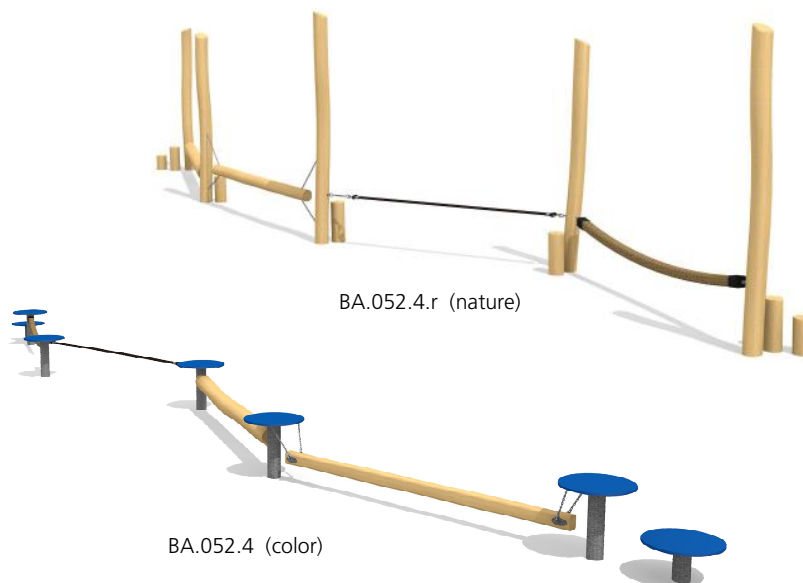

Eine weitere bimbo Innovation! Die Balancierschule ist laufend im Einsatz. Eigentlich kein Kinderspiel, sondern eine interessante Gleichgewicht Schulung. Mit unterschiedlichen Balancierelementen und Schwierigkeitsgraden. Variante classic: verzinkte Metallpfosten mit Vollholz Standflächen. Variante color: verzinkte Metallpfosten mit wetterbeständigen, farbigen Kunststoff Standflächen. Variante nature: gesamtes Gerät in Vollholz. Mit groben, naturgewachsenen und unbehandelten Harthölzern. Andere Ausführungen auf Anfrage.

Une autre innovation de bimbo. Ce jeu est une école de coordination et d'équilibre, plutôt qu'un jeu d'enfants. Divers éléments et difficultés sont disponibles. Différentes exécutions. Variante classic: poteaux en métal zingué avec plateaux en bois massif. Variante color: poteaux en métal zingué avec plateaux en PE résistant aux intempéries. Variante nature: tout en robinier massif, croissance naturelle, non traité. Exécutions spéciales, sur demande.

BA.052.1.n (classic)

BA.052.1.c (color)

BA.052.1.r (nature)

Spielalter / Age	5+	Auf Rasen aufstellbar / À installer sur gazon	 classic  color  nature
Fallhöhe / Hauteur	60 cm		
Fallschutzbelag / Sol	Minimum Rasen / Minimum gazon		