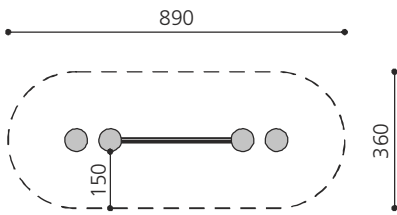

BA.052.1

Slackline