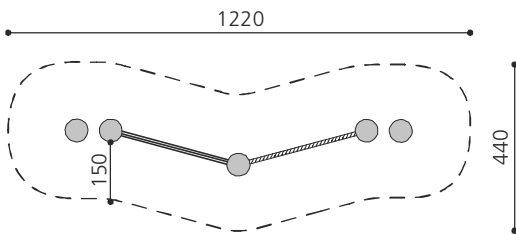

BA.052.2

Slackline, Dschungelseil
Slackline, Corde de jungle