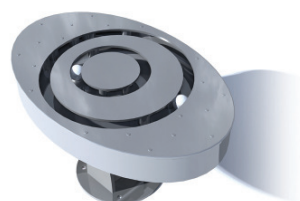

Keine Scheu vor dem Hüftschwung - der kommt ganz von selbst. Ob Anfänger oder Fortgeschrittene - hier darf jeder auf's Parkett. Stehend natürlich. Geräte in Edelstahl. Wartungsfreie, extrem belastbare Gummilager. Variante color in rot, gelb oder blau.

Bougez vos hanches. Les grands danseurs ont aussi commencé petits. Jeu pour débutants ou confirmés, tous ont accès au parquet. Exécution en inox. Roulements sans entretien. Variante colorer en rouge, jaune ou bleu.

Twist

Charleston

Hula

Spielalter / Age	5+				
Fallhöhe / Hauteur	45 cm				
Platzbedarf / Place	Ø = 375 cm	Masse / Dimensions	62 x 41 cm	Auf Rasen aufstellbar / À installer sur gazon	
				color	inox

BA.242.507.1.3	/i	Twist
BA.242.507.2.3	/i	Charleston
BA.242.507.3.3	/i	Hula