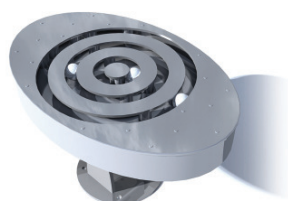

Keine Scheu vor dem Hüftschwung - der kommt ganz von selbst. Ob Anfänger oder Fortgeschrittene - hier darf jeder auf's Parkett. Stehend natürlich. Geräte in Edelstahl. Wartungsfreie, extrem belastbare Gummilager. Variante color in rot, gelb oder blau.

Bougez vos hanches. Les grands danseurs ont aussi commencé petits. Jeu pour débutants ou confirmés, tous ont accès au parquet. Exécution en inox. Roulements sans entretien. Variante colorer en rouge, jaune ou bleu.

Twist

Charleston

Hula

Spielalter / Age	5+				
Fallhöhe / Hauteur	45 cm				
Platzbedarf / Place	Ø = 375 cm	Masse / Dimensions	62 x 41 cm	Auf Rasen aufstellbar / À installer sur gazon	
				color	inox

BA.242.507.1.3	/i	Twist
BA.242.507.2.3	/i	Charleston
BA.242.507.3.3	/i	Hula