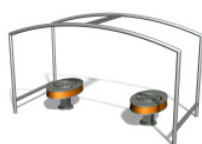

Spielend miteinander bewegen. Spielgeräte für alle Generationen. Spass mit unbewusstem Trainingseffekt für Koordination und Gleichgewicht. Durch Gewichtsverlagerung wird eine Kugel ins Rollen gebracht. Mit integrierten Anleitungen. Zum Einbetonieren. Version steel: Ausführung in Edelstahl. Version nature: in Kombination mit naturgewachsenen Hartholz Pfosten.

Bouger ensemble tout en jouant, pour toutes les générations. Un amusement avec un effet inconscient de coordination, d'équilibre et d'entraînement. La boule se met en mouvement selon vos déplacements. Mode d'emploi inclus. A bétonner. Version steel: exécution inox. Version nature: en combinaison avec des poteaux en bois de robinier massif naturel.

Der Partnertanz funktioniert nur im Zusammenspiel /
La danse des couples ne fonctionne qu'ensemble

Wettkampfspiel und Gleichgewichtstraining /
Entraînement d'équilibre et concours

BF.010.6

Alter / Age	6+
Trainingseffekt	Zusammenspiel, Fitness, Koordination, Balance, Senioren
Effet de l'entraînement	Jouer ensemble, rester en forme, coordination, équilibre, seniors

|	††
steel	nature

BF.010.1 /r	Der Partnertanz / La danse des couples
BF.010.6 /r	Die Tanzwette / Le pari dansant