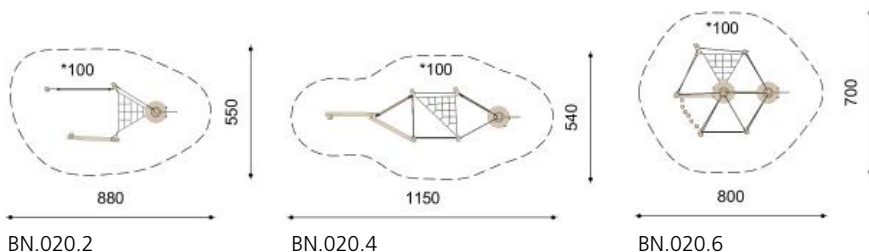

Bodennah und eher für kleinere Kinder konzipiert. Unsere Seilgärten bieten vielseitige Bewegungsmöglichkeiten. Auch gut für Hanglagen geeignet. Erstklassige Materialien und beste Konstruktionen unterstreichen die Qualität unserer Spielanlagen. Mit ausgesuchten, naturgewachsenen und unbehandelten Robinien Harthölzern. Vandalensichere Herkules Seile, Metallteile in Edelstahl. Variante lasur: Holzoberfläche farbig lasiert mit ökologischen Öllasur Farben. *Jedes Gerät ist ein Unikat. Anpassungen vorbehalten. Holz ist ein Naturprodukt - Rissbildungen sind unumgänglich*

Jeux bas plutôt pour les petits. Nos paysages de cordes offrent de nombreuses possibilités de mouvement. Les matériaux et une construction solide soulignent leur qualité. Bois de robinier massif, croissance naturelle, non traité. Cordes armées antivandalisme, parties métalliques en inox. Variante lasur: surface du bois lasurée écologiquement. *Chaque produit est unique. Adaptations réservées. Le bois est un produit naturel - des fissures sont inévitables*

Individuell planbar

Diese Anlagen können nach Ihren Bedürfnissen geplant werden. Lassen Sie sich von unserem Fachpersonal beraten.

Planification sur mesure

Ces paysages peuvent être créés individuellement selon vos besoins. Nos spécialistes vous conseilleront volontiers.

BN.020.2	BN.020.4	BN.020.6
Spielalter / Age	3+	
Fallhöhe / Hauteur	100 cm	
Fallschutzbelag / Sol	Rasen, öcocolor, Rundkies / Gazon, öcocolor, gravier	

Auf Rasen aufstellbar /
À installer sur gazon

natur

lasur

BN.020.2	/./	vimbo Niedrig Seilgarten 2 / Paysages de cordes bas 2
BN.020.4	/./	vimbo Niedrig Seilgarten 4 / Paysages de cordes bas 4
BN.020.6	/./	vimbo Niedrig Seilgarten 6 / Paysages de cordes bas 6
BN.020.90		vimbo Seilgarten nach Projekt / Paysages de cordes, sur mesure

Beton / Montage: 6 stk 80 x 80 x 50 cm / 14 h
8 stk 80 x 80 x 50 cm / 18 h
8 stk 80 x 80 x 50 cm / 22 h