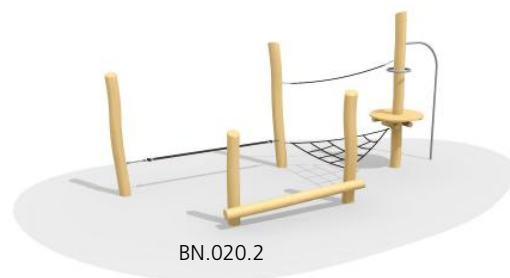

Bodennah und eher für kleinere Kinder konzipiert. Unsere Seilgärten bieten vielseitige Bewegungsmöglichkeiten. Auch gut für Hanglagen geeignet. Erstklassige Materialien und beste Konstruktionen unterstreichen die Qualität unserer Spielanlagen. Mit ausgesuchten, naturgewachsenen und unbehandelten Robinien Harthölzern. Vandalensichere Herkules Seile, Metallteile in Edelstahl. Variante lasur: Holzoberfläche farbig lasiert mit ökologischen Öllasur Farben. *Jedes Gerät ist ein Unikat. Anpassungen vorbehalten. Holz ist ein Naturprodukt - Rissbildungen sind unumgänglich*

Jeux bas plutôt pour les petits. Nos paysages de cordes offrent de nombreuses possibilités de mouvement. Les matériaux et une construction solide soulignent leur qualité. Bois de robinier massif, croissance naturelle, non traité. Cordes armées antivandalisme, parties métalliques en inox. Variante lasur: surface du bois lasurée écologiquement. *Chaque produit est unique. Adaptations réservées. Le bois est un produit naturel - des fissures sont inévitables*

Individuell planbar

Diese Anlagen können nach Ihren Bedürfnissen geplant werden. Lassen Sie sich von unserem Fachpersonal beraten.

Planification sur mesure

Ces paysages peuvent être créés individuellement selon vos besoins. Nos spécialistes vous conseilleront volontiers.

BN.020.2	BN.020.4	BN.020.6
Spielalter / Age	3+	
Fallhöhe / Hauteur	100 cm	
Fallschutzbelag / Sol	Rasen, öcocolor, Rundkies / Gazon, öcocolor, gravier	

Auf Rasen aufstellbar /
À installer sur gazon

natur

lasur

BN.020.2	/./	vimbo Niedrig Seilgarten 2 / Paysages de cordes bas 2
BN.020.4	/./	vimbo Niedrig Seilgarten 4 / Paysages de cordes bas 4
BN.020.6	/./	vimbo Niedrig Seilgarten 6 / Paysages de cordes bas 6
BN.020.90		vimbo Seilgarten nach Projekt / Paysages de cordes, sur mesure

Beton / Montage: 6 stk 80 x 80 x 50 cm / 14 h
8 stk 80 x 80 x 50 cm / 18 h
8 stk 80 x 80 x 50 cm / 22 h