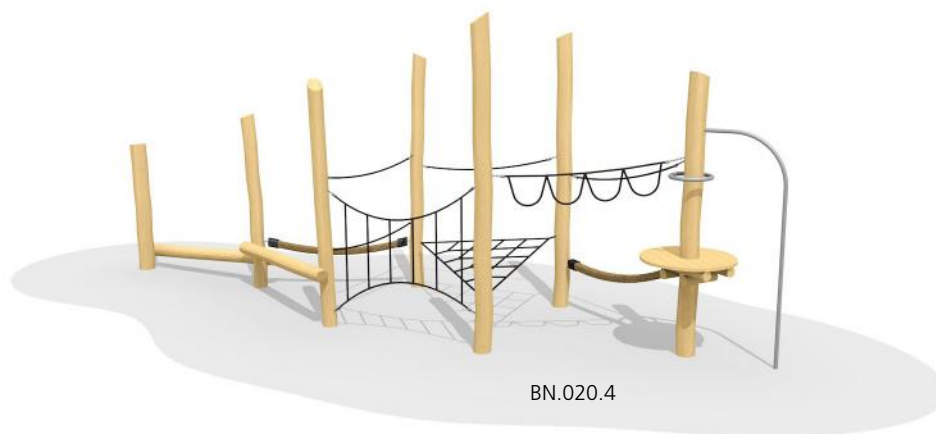

Bodennah und eher für kleinere Kinder konzipiert. Unsere Seilgärten bieten vielseitige Bewegungsmöglichkeiten. Auch gut für Hanglagen geeignet. Erstklassige Materialien und beste Konstruktionen unterstreichen die Qualität unserer Spielanlagen. Mit ausgesuchten, naturgewachsenen und unbehandelten Robinien Harthölzern. Vandalensichere Herkules Seile, Metallteile in Edelstahl. Variante lasur: Holzoberfläche farbig lasiert mit ökologischen Öllasur Farben. *Jedes Gerät ist ein Unikat. Anpassungen vorbehalten. Holz ist ein Naturprodukt - Rissbildungen sind unumgänglich*

Jeux bas plutôt pour les petits. Nos paysages de cordes offrent de nombreuses possibilités de mouvement. Les matériaux et une construction solide soulignent leur qualité. Bois de robinier massif, croissance naturelle, non traité. Cordes armées antivandalisme, parties métalliques en inox. Variante lasur: surface du bois lasurée écologiquement. *Chaque produit est unique. Adaptations réservées. Le bois est un produit naturel - des fissures sont inévitables*

BN.020.2	BN.020.4	BN.020.6
Spielalter / Age	3+	
Fallhöhe / Hauteur	100 cm	
Fallschutzbelag / Sol	Rasen, öcocolor, Rundkies / Gazon, öcocolor, gravier	

Auf Rasen aufstellbar /
À installer sur gazon

natur