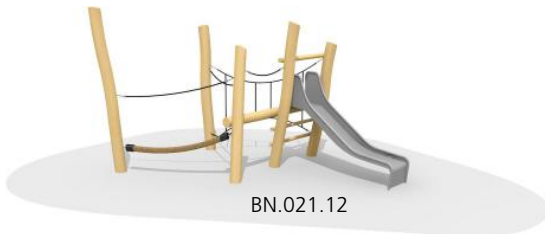

Jeux bas plutôt pour les petits. Nos paysages de cordes offrent de nombreuses possibilités de mouvement. Idéal pour les terrains en pente. Les matériaux et une construction solide soulignent leur qualité. Bois de robinier massif, croissance naturelle, non traité. Cordes armées antivandalisme. Pièces métalliques en inox. Toboggan en polyester. Variante lasur: surface du bois lasurée écologiquement. *Chaque produit est unique. Adaptations réservées. Le bois est un produit naturel - des fissures sont inévitables*

Individuell planbar

Diese Anlagen können nach Ihren Bedürfnissen geplant werden. Lassen Sie sich von unserem Fachpersonal beraten.

Planification sur mesure

Ces paysages peuvent être créés individuellement selon vos besoins. Nos spécialistes vous conseilleront volontiers.