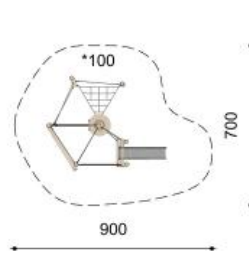

Bodennah und eher für kleinere Kinder konzipiert. Unsere Seilgärten bieten vielseitige Bewegungsmöglichkeiten. Auch gut für Hanglagen geeignet. Erstklassige Materialien und beste Konstruktionen unterstreichen die Qualität unserer Spielanlagen. Mit ausgesuchten, naturgewachsenen und unbehandelten Robinien Harthölzern. Vandalensichere Herkules Seile. Verbindungselemente in Edelstahl. Rutsche in Kunststoff GFK. Variante lasur: Holzoberfläche farbig lasiert mit ökologischen Öllasur Farben. *Jedes Produkt ist ein Unikat. Anpassungen vorbehalten. Holz ist ein Naturprodukt - Rissbildungen sind unumgänglich*

BN.021.12

BN.021.14

BN.021.16

Spielalter / Age	3+
Fallhöhe / Hauteur	100 cm
Fallschutzbelag / Sol	Rasen, öcocolor, Rundkies / Gazon, öcocolor, gravier

Auf Rasen aufstellbar /
À installer sur gazon

natur

lasur