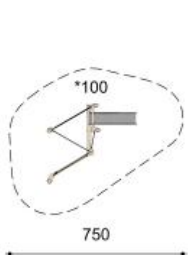

Jeux bas plutôt pour les petits. Nos paysages de cordes offrent de nombreuses possibilités de mouvement. Idéal pour les terrains en pente. Les matériaux et une construction solide soulignent leur qualité. Bois de robinier massif, croissance naturelle, non traité. Cordes armées antivandalisme. Pièces métalliques en inox. Toboggan en polyester. Variante lasur: surface du bois lasurée écologiquement. *Chaque produit est unique. Adaptations réservées. Le bois est un produit naturel - des fissures sont inévitables*

Individuell planbar

Diese Anlagen können nach Ihren Bedürfnissen geplant werden. Lassen Sie sich von unserem Fachpersonal beraten.

Planification sur mesure

Ces paysages peuvent être créés individuellement selon vos besoins. Nos spécialistes vous conseilleront volontiers.

BN.021.12