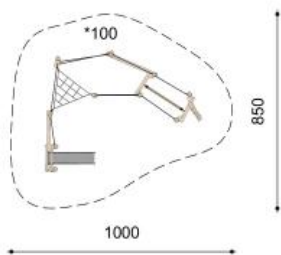

Bodennah und eher für kleinere Kinder konzipiert. Unsere Seilgärten bieten vielseitige Bewegungsmöglichkeiten. Auch gut für Hanglagen geeignet. Erstklassige Materialien und beste Konstruktionen unterstreichen die Qualität unserer Spielanlagen. Mit ausgesuchten, naturgewachsenen und unbehandelten Robinien Harthölzern. Vandalensichere Herkules Seile. Verbindungselemente in Edelstahl. Rutsche in Kunststoff GFK. Variante lasur: Holzoberfläche farbig lasiert mit ökologischen Öllasur Farben. *Jedes Produkt ist ein Unikat. Anpassungen vorbehalten. Holz ist ein Naturprodukt - Rissbildungen sind unumgänglich*

Jeux bas plutôt pour les petits. Nos paysages de cordes offrent de nombreuses possibilités de mouvement. Idéal pour les terrains en pente. Les matériaux et une construction solide soulignent leur qualité. Bois de robinier massif, croissance naturelle, non traité. Cordes armées antivandalisme. Pièces métalliques en inox. Toboggan en polyester. Variante lasur: surface du bois lasurée écologiquement. *Chaque produit est unique. Adaptations réservées. Le bois est un produit naturel - des fissures sont inévitables*

BN.021.12

BN.021.14

BN.021.16

Spielalter / Age	3+
Fallhöhe / Hauteur	100 cm
Fallschutzbelag / Sol	Rasen, öcocolor, Rundkies / Gazon, öcocolor, gravier

Auf Rasen aufstellbar /
À installer sur gazon

natur

lasur