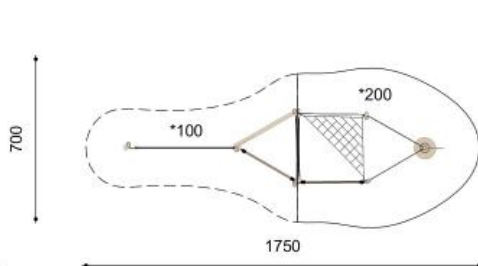

Nos paysages de cordes offrent différents défis, différents niveaux de difficultés et beaucoup de possibilités de mouvement. Idéal pour les terrains en pente. Les matériaux et une construction solide soulignent leur qualité. Bois de robinier massif, croissance naturelle, non traité. Cordes armées antivandalisme, parties métalliques en inox. Variante lasur: surface du bois lasurée écologiquement. *Chaque produit est unique. Adaptations réservées. Le bois est un produit naturel - des fissures sont inévitables*

Individuell planbar

Diese Anlagen können nach Ihren Bedürfnissen geplant werden. Lassen Sie sich von unserem Fachpersonal beraten.

Planification sur mesure

Ces paysages peuvent être créés individuellement selon vos besoins. Nos spécialistes vous conseilleront volontiers.

BN.022.5

Spielalter / Age 5+
Fallhöhe / Hauteur 200 cm
Fallschutzbelag / Sol Rasen, öcocolor, Rundkies / Gazon, öcocolor, gravier

Ideal für Hanglagen / idéal pour les talus

natur

lasur

BN.022.3 /./ bimbo Seilgarten 3 / paysage de cordes 3
BN.022.5 /./ bimbo Seilgarten 5 / paysage de cordes 5
BN.022.7 /./ bimbo Seilgarten 7 / paysage de cordes 7
BN.020.90 bimbo Seilgarten nach Projekt / paysage de cordes sur mesure

Beton / Montage: 6 stk 80 x 80 x 50 cm / 18 h
8 stk 80 x 80 x 50 cm / 20 h
8 stk 80 x 80 x 50 cm / 22 h