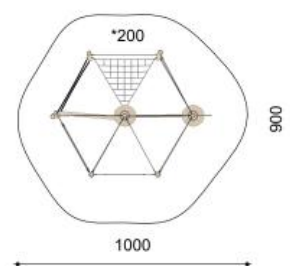

Nos paysages de cordes offrent différents défis, différents niveaux de difficultés et beaucoup de possibilités de mouvement. Idéal pour les terrains en pente. Les matériaux et une construction solide soulignent leur qualité. Bois de robinier massif, croissance naturelle, non traité. Cordes armées antivandalisme, parties métalliques en inox. Variante lasur: surface du bois lasurée écologiquement. *Chaque produit est unique. Adaptations réservées. Le bois est un produit naturel - des fissures sont inévitables*

Individuell planbar

Diese Anlagen können nach Ihren Bedürfnissen geplant werden. Lassen Sie sich von unserem Fachpersonal beraten.

Planification sur mesure

Ces paysages peuvent être créés individuellement selon vos besoins. Nos spécialistes vous conseilleront volontiers.

BN.022.7

Spielalter / Age 5+
Fallhöhe / Hauteur 200 cm
Fallschutzbelag / Sol Rasen, öcocolor, Rundkies / Gazon, öcocolor, gravier

Ideal für Hanglagen / idéal pour les talus

natur

lasur

BN.022.3 /./ bimbo Seilgarten 3 / paysage de cordes 3
BN.022.5 /./ bimbo Seilgarten 5 / paysage de cordes 5
BN.022.7 /./ bimbo Seilgarten 7 / paysage de cordes 7
BN.020.90 bimbo Seilgarten nach Projekt / paysage de cordes sur mesure

Beton / Montage: 6 stk 80 x 80 x 50 cm / 18 h
8 stk 80 x 80 x 50 cm / 20 h
8 stk 80 x 80 x 50 cm / 22 h