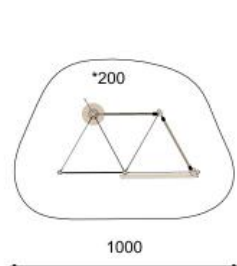

Nos paysages de cordes offrent différents défis, différents niveaux de difficultés et beaucoup de possibilités de mouvement. Idéal pour les terrains en pente. Les matériaux et une construction solide soulignent leur qualité. Bois de robinier massif, croissance naturelle, non traité. Cordes armées antivandalisme, parties métalliques en inox. Variante lasur: surface du bois lasurée écologiquement. *Chaque produit est unique. Adaptations réservées. Le bois est un produit naturel - des fissures sont inévitables*

Individuell planbar

Diese Anlagen können nach Ihren Bedürfnissen geplant werden. Lassen Sie sich von unserem Fachpersonal beraten.

Planification sur mesure

Ces paysages peuvent être créés individuellement selon vos besoins. Nos spécialistes vous conseilleront volontiers.

BN.022.3

Spielalter / Age 5+
Fallhöhe / Hauteur 200 cm
Fallschutzbelag / Sol Rasen, öcocolor, Rundkies / Gazon, öcocolor, gravier

Ideal für Hanglagen / idéal pour les talus

natur

lasur

BN.022.3 /./ bimbo Seilgarten 3 / paysage de cordes 3
BN.022.5 /./ bimbo Seilgarten 5 / paysage de cordes 5
BN.022.7 /./ bimbo Seilgarten 7 / paysage de cordes 7
BN.020.90 bimbo Seilgarten nach Projekt / paysage de cordes sur mesure

Beton / Montage: 6 stk 80 x 80 x 50 cm / 18 h
8 stk 80 x 80 x 50 cm / 20 h
8 stk 80 x 80 x 50 cm / 22 h