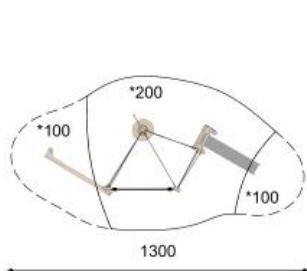

BN.023.15

BN.023.13

BN.023.13

BN.023.15

Spielalter / Age	5+
Fallhöhe / Hauteur	200 cm
Fallschutzbelag / Sol	Rasen, öcocolor, Rundkies / Gazon, öcocolor, gravier

Ideal für Hanglagen /
Idéal pour les talus

 natur