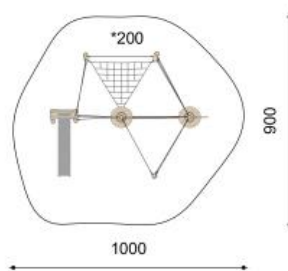

BN.023.15

BN.023.13

BN.023.13

BN.023.15

Spielalter / Age	5+
Fallhöhe / Hauteur	200 cm
Fallschutzbelag / Sol	Rasen, öcocolor, Rundkies / Gazon, öcocolor, gravier

Ideal für Hanglagen /
Idéal pour les talus

 natur