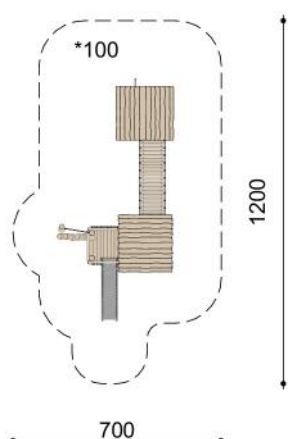

Unsere Pfahldörfer sind fantasievolle, kompakte Spielwelten. Ideal für die Kleinen zum Spielen, Benützen, Beleben. Die Geräte sind auf Rasen aufstellbar. Grobe, naturgewachsene und unbehandelte Robinien Harthölzer. Vandalensichere Herkules Seile, Metallteile in Edelstahl. Rutsche in GFK Kunststoff. Variante lasur: Holzoberfläche farbig lasiert mit ökologischen Öllasur Farben. \*Jedes Produkt ist ein Unikat. Anpassungen vorbehalten. Holz ist ein Naturprodukt - Rissbildungen sind unumgänglich\*

BN.044.2

BN.044.4

BN.044.2

BN.044.4

Spielalter / Age	3+ (2+)
Fallhöhe / Hauteur	100 cm
Fallschutzbelag / Sol	Rasen, öcocolor, Kies / Gazon, öcocolor, gravier

Auf Rasen aufstellbar /  
À installer sur gazon