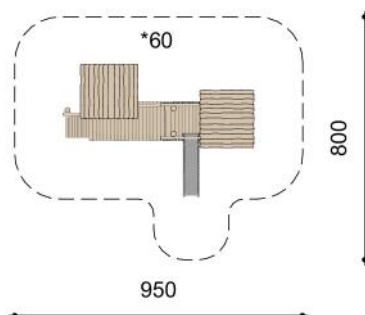

BN.044.2

BN.044.4

BN.044.2

BN.044.4

Spielalter / Age	3+ (2+)
Fallhöhe / Hauteur	100 cm
Fallschutzbelag / Sol	Rasen, öcocolor, Kies / Gazon, öcocolor, gravier

Auf Rasen aufstellbar /  
À installer sur gazon