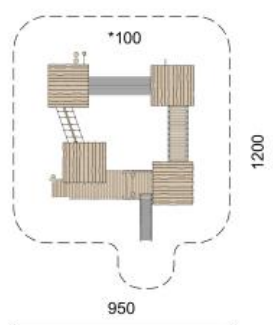

Spielalter / Age	2+
Fallhöhe / Hauteur	100 cm
Fallschutzbelag / Sol	Rasen, öcocolor, Kies / Gazon, öcocolor, gravier

Auf Rasen aufstellbar /
À installer sur gazon

natur

lasur

BN.046.2	/./	Grosses Pfahldörfchen 2 / Village sur pilots grand 2	Beton / Montage: 24 stk 70 x 70 x 50 cm / 24 h
BN.046.3	/./	Grosses Pfahldörfchen 2 mit Inox Röhre und Rutsche / Village, Toboggan et tube en inox