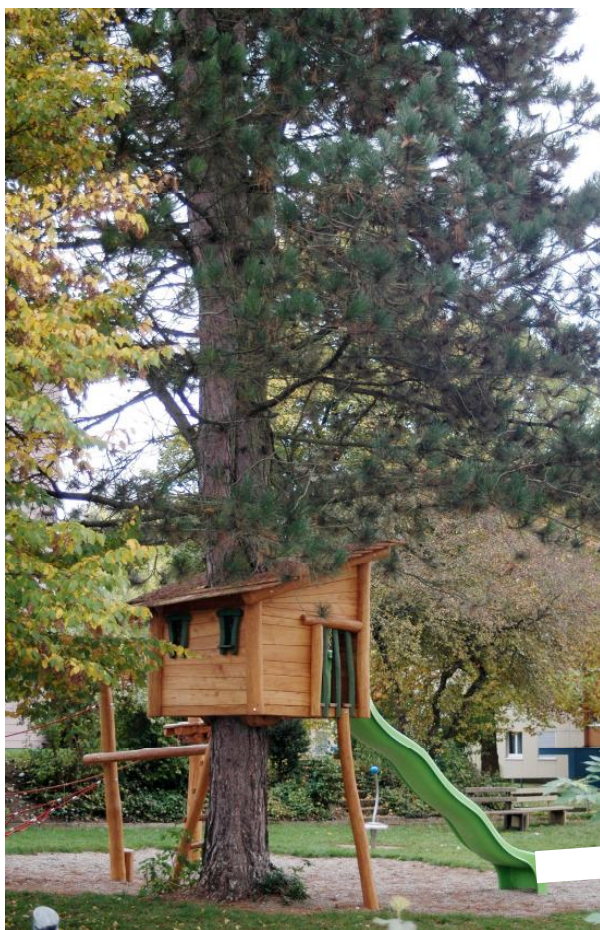

Wer wollte nicht schon immer ein Baumhaus haben? Von hier hat man den Überblick. Zuerst muss jedoch ein Kletteraufstieg überwunden werden, um auf die Baumhütte zu gelangen. Anpassungen an bestehende Situation erforderlich! Grobe, naturgewachsene und unbehandelte Robinien Harthölzer. Metallteile in Edelstahl. Variante lasur: Holzoberfläche farbig lasiert mit ökologischen Öllasur Farben. *Jedes Produkt ein Unikat. Anpassungen vorbehalten. Holz ist ein Naturprodukt - Rissbildungen sind unumgänglich*

Qui n'a pas rêvé d'avoir une cabane perchée dans un arbre? Pour profiter de la belle vue d'ensemble, il faut toutefois surmonter une petite escalade. Une adaptation à l'arbre est nécessaire! En bois de robinier massif, croissance naturelle, non traité. Parties métalliques en inox. Toboggan en polyester rouge. Sur demande: surface du bois lasurée écologiquement. *Chaque produit est unique. Adaptations réservées. Le bois est un produit naturel - des fissures sont inévitables*

Spielalter / Age	3+
Fallhöhe / Hauteur	150 cm
Fallschutzbelag / Sol	öcocolor, Rundkies, Sand / öcocolor, gravier, sable