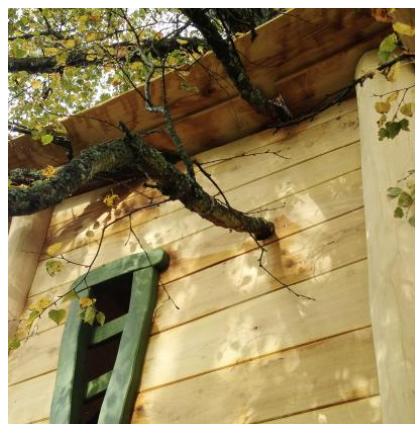

Wer wollte nicht schon immer ein Baumhaus haben? Von hier hat man den Überblick. Zuerst muss jedoch ein Kletteraufstieg überwunden werden, um auf die Baumhütte zu gelangen. Anpassungen an bestehende Situation erforderlich! Grobe, naturgewachsene und unbehandelte Robinien Harthölzer. Metallteile in Edelstahl. Variante lasur: Holzoberfläche farbig lasiert mit ökologischen Öllasur Farben. *Jedes Produkt ein Unikat. Anpassungen vorbehalten. Holz ist ein Naturprodukt - Rissbildungen sind unumgänglich*

Qui n'a pas rêvé d'avoir une cabane perchée dans un arbre? Pour profiter de la belle vue d'ensemble, il faut toutefois surmonter une petite escalade. Une adaptation à l'arbre est nécessaire! En bois de robinier massif, croissance naturelle, non traité. Parties métalliques en inox. Toboggan en polyester rouge. Sur demande: surface du bois lasurée écologiquement. *Chaque produit est unique. Adaptations réservées. Le bois est un produit naturel - des fissures sont inévitables*

Spielalter / Age	3+
Fallhöhe / Hauteur	150 cm
Fallschutzbelag / Sol	öcocolor, Rundkies, Sand / öcocolor, gravier, sable