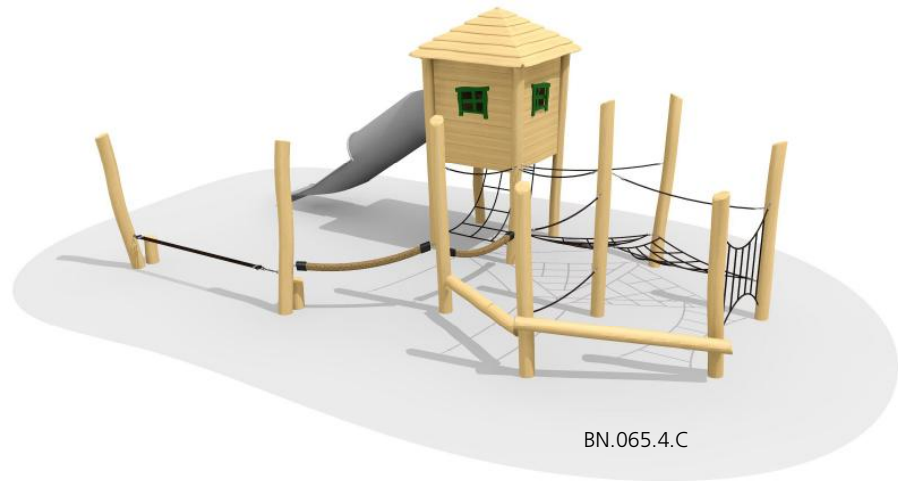

Unsere Netzhütten gibt es in unterschiedlichen Varianten. Auch Kombinationen mit Brücken oder anderen Elementen sind möglich. Fragen Sie uns an. Grobe, naturgewachsene und unbehandelte Robinien Harthölzer. Vandalensichere Herkules Seile. Rutsche Kletterstange und Verbindungselemente in Edelstahl. * Jedes Gerät ist ein Unikat. Anpassungen vorbehalten. Holz ist ein Naturprodukt - Rissbildungen sind unumgänglich*

Les cabanes à filet sont disponibles en plusieurs variantes. Les combinaisons avec des ponts ou d'autres éléments sont possibles sur demande. En bois de robinier massif, croissance naturelle, non traité. Cordes armées antivandalisme. Toboggan et parties métalliques en inox. *Chaque produit est unique. Adaptations réservées. Le bois est un produit naturel - des fissures sont inévitables.*

BN.065.4.C

BN.065.2.B

BN.065.2

BN.065.4

Spielalter / Age	4+
Fallhöhe / Hauteur	100 cm
Fallschutzbelag / Sol	Minimum Rasen / Minimum gazon

Auf Rasen aufstellbar /
À installer sur gazon

BN.065.2	.B/.C	Netzhütte Kletterlandschaft 2 / Cabane à filet avec paysage de cordes 2
BN.065.4	.B/.C	Netzhütte Kletterlandschaft 4 / Cabane à filet avec paysage de cordes 4
BN.065.9		Netzhütte Kletterlandschaft nach Projekt / Cabane à filet avec paysage sur mesure
BN.065.19		Minderpreis Röhrenrutsche in Kunststoff / Prix-réduit toboggan en plastique