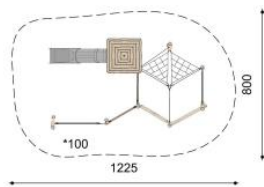

Les cabanes à filet sont disponibles en plusieurs variantes. Les combinaisons avec des ponts ou d'autres éléments sont possibles sur demande. En bois de robinier massif, croissance naturelle, non traité. Cordes armées antivandalisme. Toboggan et parties métalliques en inox. *Chaque produit est unique. Adaptations réservées. Le bois est un produit naturel - des fissures sont inévitables.*

BN.065.4.C

BN.065.2.B

BN.065.2

BN.065.4

Spielalter / Age	4+
Fallhöhe / Hauteur	100 cm
Fallschutzbelag / Sol	Minimum Rasen / Minimum gazon

Auf Rasen aufstellbar /
À installer sur gazon

BN.065.2	.B/.C	Netzhütte Kletterlandschaft 2 / Cabane à filet avec paysage de cordes 2
BN.065.4	.B/.C	Netzhütte Kletterlandschaft 4 / Cabane à filet avec paysage de cordes 4
BN.065.9		Netzhütte Kletterlandschaft nach Projekt / Cabane à filet avec paysage sur mesure
BN.065.19		Minderpreis Röhrenrutsche in Kunststoff / Prix-réduit toboggan en plastique