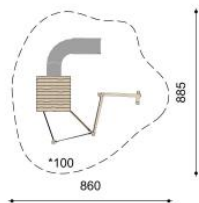

Unsere Netzhütten gibt es in unterschiedlichen Varianten. Auch Kombinationen mit Brücken oder anderen Elementen sind möglich. Fragen Sie uns an. Grobe, naturgewachsene und unbehandelte Robinien Harthölzer. Vandalensichere Herkules Seile. Rutsche Kletterstange und Verbindungselemente in Edelstahl. * Jedes Gerät ist ein Unikat. Anpassungen vorbehalten. Holz ist ein Naturprodukt - Rissbildungen sind unumgänglich*

Les cabanes à filet sont disponibles en plusieurs variantes. Les combinaisons avec des ponts ou d'autres éléments sont possibles sur demande. En bois de robinier massif, croissance naturelle, non traité. Cordes armées antivandalisme. Toboggan et parties métalliques en inox. *Chaque produit est unique. Adaptations réservées. Le bois est un produit naturel - des fissures sont inévitables.*

BN.065.2

Spielalter / Age	4+
Fallhöhe / Hauteur	100 cm
Fallschutzbelag / Sol	Minimum Rasen / Minimum gazon

Auf Rasen aufstellbar /
À installer sur gazon

BN.065.2	.B/.C	Netzhütte Kletterlandschaft 2 / Cabane à filet avec paysage de cordes 2
BN.065.4	.B/.C	Netzhütte Kletterlandschaft 4 / Cabane à filet avec paysage de cordes 4
BN.065.9		Netzhütte Kletterlandschaft nach Projekt / Cabane à filet avec paysage sur mesure
BN.065.19		Minderpreis Röhrenrutsche in Kunststoff / Prix-réduit toboggan en plastique