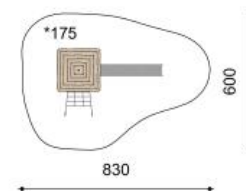

BN.070.01.A

 BN.070.02.B Dach B / Toit B
mit Rutschstangen / avec barres de glisse

 BN.070.04.C Dach C / Toit C
mit Edelstahlrutsche / avec toboggans inox

BN.070.01.A Spezial / Spéciale

BN.070.01

BN.070.02

BN.070.03 /.04

Spielalter / Age	4+			
Fallhöhe / Hauteur	175 cm			
Fallschutzbelaag / Sol	öcocalor, Rundkies, Sand, Gummi / öcocalor, gravier, sable, caoutchouc		A	B

BN.070.01	.A/.B/.C	Jägerturm / Affût perché
BN.070.02	.A/.B/.C	Jägerturm mit Rutschstangen / Affût perché avec barres de glisse
BN.070.03	.A/.B/.C	Jägerturm mit GFK Rutsche / Affût perché avec toboggan polyester
BN.070.04	.A/.B/.C	Jägerturm mit Edelstahlrutsche / Affût perché avec toboggan inox
BN.070.9		Jägerturm nach Projekt / Affût perché selon projet