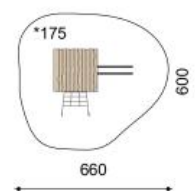

BN.070.01.A

 BN.070.02.B Dach B / Toit B
mit Rutschstangen / avec barres de glisse

 BN.070.04.C Dach C / Toit C
mit Edelstahlrutsche / avec toboggans inox

BN.070.01.A Spezial / Spéciale

BN.070.01

BN.070.02

BN.070.03 /.04

Spielalter / Age	4+			
Fallhöhe / Hauteur	175 cm			
Fallschutzbelaag / Sol	öcocalor, Rundkies, Sand, Gummi / öcocalor, gravier, sable, caoutchouc		A	B

BN.070.01	.A/.B/.C	Jägerturm / Affût perché
BN.070.02	.A/.B/.C	Jägerturm mit Rutschstangen / Affût perché avec barres de glisse
BN.070.03	.A/.B/.C	Jägerturm mit GFK Rutsche / Affût perché avec toboggan polyester
BN.070.04	.A/.B/.C	Jägerturm mit Edelstahlrutsche / Affût perché avec toboggan inox
BN.070.9		Jägerturm nach Projekt / Affût perché selon projet