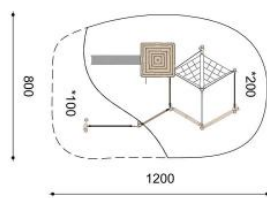

BN.072.9

BN.072.2.B
Dach B / Toit B

BN.072.4.C
Dach C / Toit C

BN.072.2

BN.070.4

BN.072.4.B Oberfläche lasiert / Lasurée

| | |
|-----------------------|--|
| Spielalter / Age | 4+ |
| Fallhöhe / Hauteur | 175 cm |
| Fallschutzbelag / Sol | öcocolor, Rundkies, Sand, Gummi / öcocolor, gravier, sable, caoutchouc |