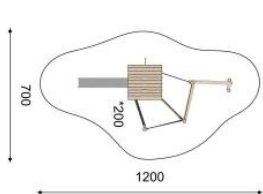

Die Jägertürme sind in unterschiedlichen Varianten erhältlich. Auch Kombinationen mit Brücken oder anderen Elementen sind möglich. Fragen Sie uns an. Grobe, naturgewachsene und unbehandelte Robinien Harthölzer. Vandalensichere Herkules Seile. Rutsche GFK, Kletterstange und Verbindungselemente in Edelstahl. * Jedes Gerät ist ein Unikat. Anpassungen vorbehalten. Holz ist ein Naturprodukt - Rissbildungen sind unumgänglich*

BN.072.9

BN.072.2.B
Dach B / Toit B

BN.072.4.C
Dach C / Toit C

BN.072.2

BN.070.4

BN.072.4.B Oberfläche lasiert / Lasurée

| | |
|-----------------------|--|
| Spielalter / Age | 4+ |
| Fallhöhe / Hauteur | 175 cm |
| Fallschutzbelag / Sol | öcocolor, Rundkies, Sand, Gummi / öcocolor, gravier, sable, caoutchouc |