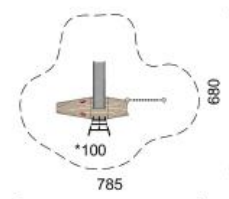

Un petit monde de jeux compact pour le petits. On peut y jouer, grimper ou s'y cacher. En bois de robinier massif, croissance naturelle, non traité. Consoles en acier galvanisé à bétonner. Cordes armées antivandalisme. Parties métalliques en inox. Variante lasur: surface bois lasurée écologiquement. *Chaque produit est unique. Adaptations réservées. Le bois est un produit naturel - des fissures sont inévitables.*

BN.088.2

BN.088.1

BN.088.1

BN.088.2

Spielalter / Age	2+
Fallhöhe / Hauteur	100 cm
Fallschutzbelag / Sol	Minimum Rasen, Öcocolor, Rundkies / Minimum gazon, öcocolor, gravier

BN.088.1 /./ Der Krabbelfisch / Le poisson à ramper