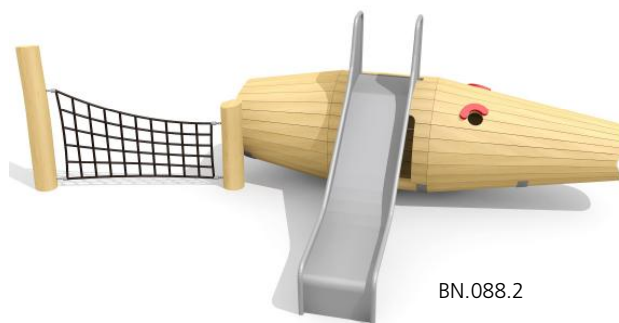

Eine kompakte, interessante Spielwelt für die Kleinsten. Zum Spielen, Klettern, Verstecken. In unbehandeltem Robinien Hartholz. Fisch auf verzinkten Stahlstützen zum Einbetonieren. Vandalismushemmende Herkules Stahlseile. Variante lasur: Holzoberfläche farbig lasiert mit ökologischen Öllasur Farben. *Jedes Gerät ist ein Unikat. Anpassungen vorbehalten. Holz ist ein Naturprodukt - Rissbildungen sind unumgänglich*

Un petit monde de jeux compact pour le petits. On peut y jouer, grimper ou s'y cacher. En bois de robinier massif, croissance naturelle, non traité. Consoles en acier galvanisé à bétonner. Cordes armées antivandalisme. Parties métalliques en inox. Variante lasur: surface bois lasurée écologiquement. *Chaque produit est unique. Adaptations réservées. Le bois est un produit naturel - des fissures sont inévitables.*

BN.088.2

BN.088.1

BN.088.1

BN.088.2

Spielalter / Age	2+
Fallhöhe / Hauteur	100 cm
Fallschutzbelag / Sol	Minimum Rasen, Öcocolor, Rundkies / Minimum gazon, öcocolor, gravier

BN.088.1 /./ Der Krabbelfisch / Le poisson à ramper

BN.088.2 /./ Der Krabbelfisch mit Rutsche / Le poisson à ramper avec toboggan

 Beton / Montage: 7 stk 70 x 70 x 50 cm / 7 h
 8 stk 70 x 70 x 50 cm / 8 h