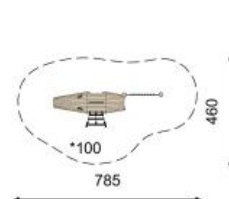

BN.088.2

BN.088.1

BN.088.1

BN.088.2

Spielalter / Age	2+
Fallhöhe / Hauteur	100 cm
Fallschutzbelag / Sol	Minimum Rasen, Öcocolor, Rundkies / Minimum gazon, öcocolor, gravier

BN.088.1 /./ Der Krabbelfisch / Le poisson à ramper

BN.088.2 /./ Der Krabbelfisch mit Rutsche / Le poisson à ramper avec toboggan

 Beton / Montage: 7 stk 70 x 70 x 50 cm / 7 h
 8 stk 70 x 70 x 50 cm / 8 h