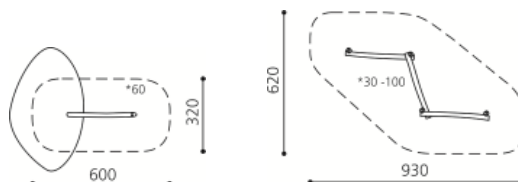

Marcher en équilibre, ramper, sauter ou être assis. Ces éléments de base simples sont des structures de jeu très intéressantes. En bois de robinier massif, croissance naturelle, non traité. Variante lasur: surface bois lasurée écologiquement. *Chaque produit est unique. Adaptations réservées. Le bois est un produit naturel - des fissures sont inévitables.*

BN.090.1

BN.090.3

BN.090.3 lasiert / lasuré

Spielalter / Age	4+
Fallhöhe / Hauteur	
Fallschutzbelag / Sol	Minimum Rasen, Öcocolor, Rundkies / Minimum gazon, öcocolor, gravier

natur

lasur

BN.090.1 /.	Der Hüpfwurm / Le ver
BN.090.3 /.	3er Balancierweg / Chemin d'équilibre 3