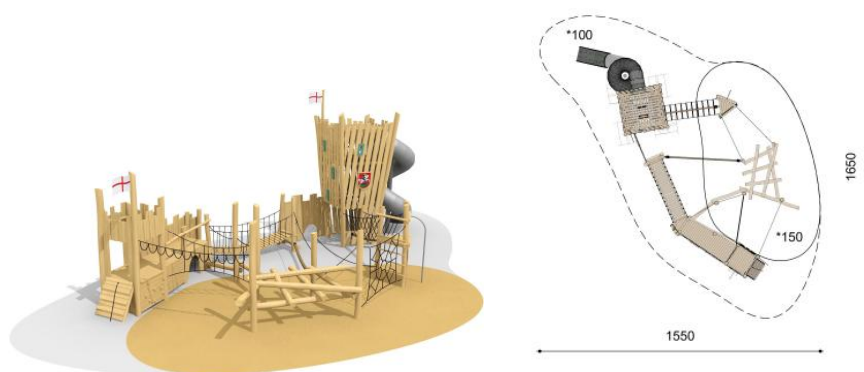

Die Ritterburg. Eine einmalige Spielanlage mit geringer Fallhöhe. Natürlich auch individuelle Ausführungen möglich. Fragen Sie uns an. Grobe, naturgewachsene und unbehandelte Robinien Harthölzer. Vandalensichere Herkules Seile. Rutsche, Kletterstange und Verbindungen in Edelstahl. Nach Wunsch auch Kunststoffrutsche möglich. Variante lasur: Holzoberfläche farbig lasiert mit ökologischen Öllasur Farben. \*Jedes Gerät ist ein Unikat. Anpassungen vorbehalten. Holz ist ein Naturprodukt - Rissbildungen sind unumgänglich.\*

Le château des chevaliers est une installation unique avec une faible hauteur de chute. Exécutions individuelles sur mesure, sur demande. En bois de robinier massif, croissance naturelle, non traité. Cordes armées antivandalisme. Toboggan, barres et pièces de raccord en inox. Toboggan polyester sur demande. Variante lasur: surface du bois lasurée écologiquement. \*Chaque produit est unique. Adaptations réservées. Le bois est un produit naturel - des fissures sont inévitables.\*

BN.133.2

BN.133.2

BN.133.2

BN.134.1 Kleine Kletterburg / Petit château

Spielalter / Age	5+
Fallhöhe / Hauteur	100 / 150 cm
Fallschutzbelag / Sol	Gummibelag, öcocolor / Caoutchouc, öcocolor

natur

lasur

BN.133.2	/I	Ritterburg bimbo nature 2 / Château des chevaliers 2
BN.133.9		Ritterburg bimbo nature nach Projekt / Château des chevaliers, sur mesure
BN.134.1	/I	Kleine Kletterburg, ohne Hängebrücke / Petit château, sans pont
BN.134.9		Kleine Kletterburg nach Projekt / Petit château sur mesure