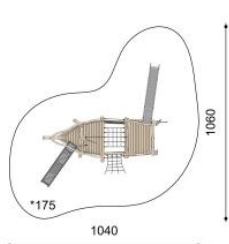

Ein Kindertraum. Das Piratenschiff kann von allen Seiten beklettert, geentert und bespielt werden. Die Speedrutsche gibt einen zusätzlichen Kick. Bei Variante 2 ist sogar eine kleine Kletteranlage integriert. Auch Kombinationen mit Brücken oder anderen Elementen sind möglich. Fragen Sie uns an. Grobe, naturgewachsene und unbehandelte Robinien Harthölzer. Vandalensichere Herkules Seile, Metallteile in Edelstahl. * Jedes Gerät ist ein Unikat. Anpassungen vorbehalten. Holz ist ein Naturprodukt - Rissbildungen sind unumgänglich*

Un rêve pour les enfants. Le bateau pirate peut-être attaqué et abordé de tous les côtés. Le toboggan speed lui donne de la vitesse. Un paysage de cordes est intégré à la variante 2. Combinaisons possibles avec d'autres éléments ou passerelles. En bois de robinier massif, croissance naturelle, non traité. Cordes armées antivandalisme. Parties métalliques en inox. *Chaque produit est unique. Adaptations réservées. Le bois est un produit naturel - des fissures sont inévitables.*

BN.146.1

BN.146.2

BN.146.1

BN.146.2

Spielalter / Age	4+	
Fallhöhe / Hauteur	175 cm	
Fallschutzbelag / Sol	öcocalor, Rundkies, Sand, Gummi / öcocalor, gravier, sable, caoutchouc	

BN.146.1	/./	Piratenschiff Black Hook / Bateau pirate Black Hook
BN.146.2	/./	Piratenschiff Black Hook mit Seilgarten / Bateau pirate Black Hook avec paysage de cordes