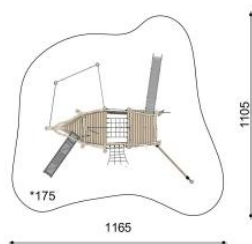

Ein Kindertraum. Das Piratenschiff kann von allen Seiten beklettert, geentert und bespielt werden. Die Speedrutsche gibt einen zusätzlichen Kick. Bei Variante 2 ist sogar eine kleine Kletteranlage integriert. Auch Kombinationen mit Brücken oder anderen Elementen sind möglich. Fragen Sie uns an. Grobe, naturgewachsene und unbehandelte Robinien Harthölzer. Vandalensichere Herkules Seile, Metallteile in Edelstahl. * Jedes Gerät ist ein Unikat. Anpassungen vorbehalten. Holz ist ein Naturprodukt - Rissbildungen sind unumgänglich*

Un rêve pour les enfants. Le bateau pirate peut-être attaqué et abordé de tous les côtés. Le toboggan speed lui donne de la vitesse. Un paysage de cordes est intégré à la variante 2. Combinaisons possibles avec d'autres éléments ou passerelles. En bois de robinier massif, croissance naturelle, non traité. Cordes armées antivandalisme. Parties métalliques en inox. *Chaque produit est unique. Adaptations réservées. Le bois est un produit naturel - des fissures sont inévitables.*

BN.146.1

BN.146.2

BN.146.1

BN.146.2

Spielalter / Age	4+	
Fallhöhe / Hauteur	175 cm	
Fallschutzbelag / Sol	öcocalor, Rundkies, Sand, Gummi / öcocalor, gravier, sable, caoutchouc	

BN.146.1	/./	Piratenschiff Black Hook / Bateau pirate Black Hook
BN.146.2	/./	Piratenschiff Black Hook mit Seilgarten / Bateau pirate Black Hook avec paysage de cordes