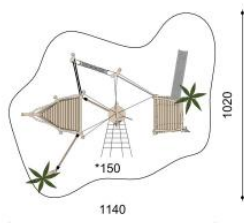

Eine abwechslungsreiche Themenwelt welches nicht nur Kinderherzen höher schlagen lässt. Auch Erweiterungen und Kombinationen mit Brücken oder anderen Elementen sind möglich. Fragen Sie uns an. Grobe, naturgewachsene und unbehandelte Robinien Harthölzer. Vandalensichere Herkules Seile. Rutsche, Kletterstange und Verbindungselemente in Edelstahl. * Jedes Gerät ist ein Unikat. Anpassungen vorbehalten. Holz ist ein Naturprodukt - Rissbildungen sind unumgänglich*

Le thème qui fait battre plus vite le coeur des enfants et des parents. Combinaisons possibles avec d'autres éléments ou passerelles, sur demande. En bois de robinier massif, croissance naturelle, non traité. Cordes armées antivandalisme. Toboggan et barres en inox. Parties métalliques en inox. *Chaque produit est unique. Adaptations réservées. Le bois est un produit naturel - des fissures sont inévitables.*

BN.148.1

Holz Oberfläche lasiert / Lasuré

Spielalter / Age	4+
Fallhöhe / Hauteur	150 cm
Fallschutzelag / Sol	öcocolor, Rundkies, Sand, Gummi / öcocolor, gravier, sable, caoutchouc

natur

lasur

BN.148.1 /I Piratenschiff Bounty / Bateau pirate Bounty