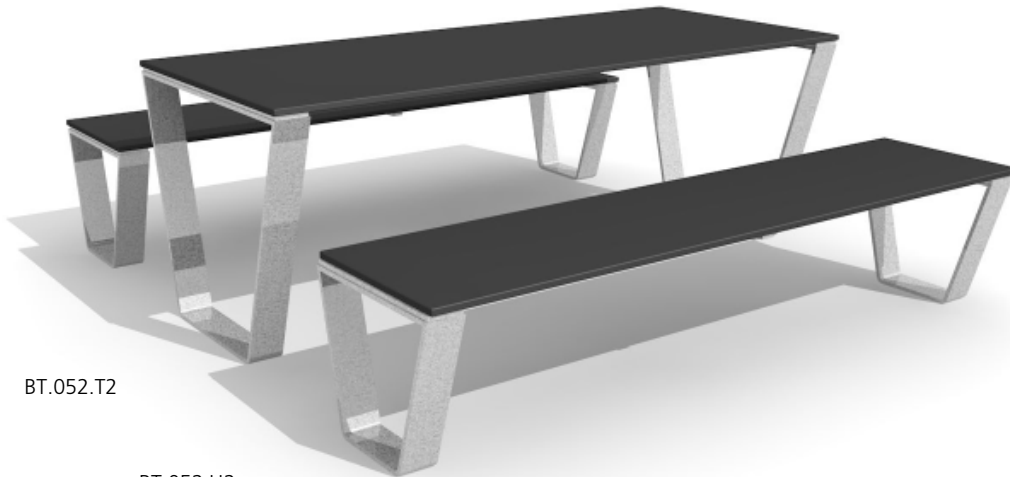

Zeitgemässe und äusserst resistente Tischgarnituren. Auflagen in wetterbeständigen und kratzfesten Kunststoffplatten HPL anthrazit oder nach Farbkarte. Gestelle zum Aufschrauben. Arco auch frei aufstellbar. Stahlgestell standardmässig verzinkt. Nach Wunsch zusätzlich anthrazit lackiert oder in Edelstahl Ausführung.

Auflagen in 12 unterschiedlichen Farben erhältlich / Les dessus sont disponibles en 12 couleurs

Bancs et table modernes et résistants. Dessus en matière synthétique HPL anthracite ou selon palette de couleurs. Châssis à visser. Arco, également en pose libre. Châssis en métal zingué à chaud ou, sur demande, en couleur ou inox.

BT.052.T2

BT.052.H2

BT.053.T2

BT.053.H2

Länge / Longueur	200 cm
Höhe Bank / H Banc	45 cm
Tisch / Table	200 x 90 x 75 cm

BT.052.H2	.c/i	Hockerbank Primo duro / Banc Primo sans dossier
BT.052.T2	.c/i	Tisch Primo duro / Table Primo stone
BT.053.H2	.c/i	Hockerbank Arco duro / Banc Arco sans dossier
BT.053.T2	.c/i	Tisch Arco duro / Table Arco stone