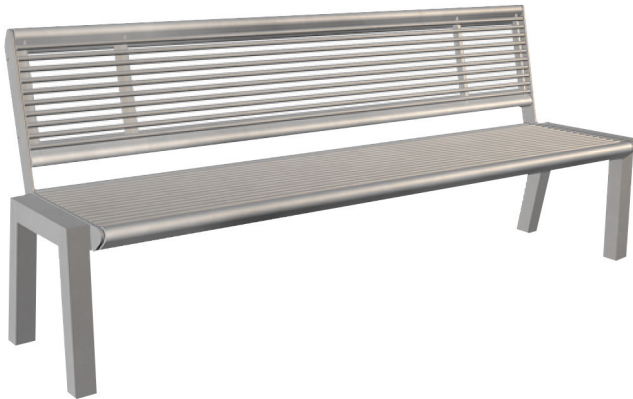

Witterungsbeständig - langlebig - designorientiert. Metallgestell und Rohreinlagen verzinkt und lackiert silbergrau oder anthrazit (auch nach RAL möglich). Auf Anfrage in Edelstahl Ausführung.

Robuste - résistant aux intempéries - design actuel. Armature en métal galvanisé et laquée gris argenté ou anthracite (aussi possible en couleur RAL). Sur demande en acier inoxydable.

MO.12.02.m

MO.12.01.m

MO.12.03.m

Länge / Longueur 210 cm  
 Höhe Bank / H Banc 45 cm

MO.12.01.m Bank Quater mit Armlehnen / Banc Quater avec accoudoirs  
 MO.12.02.m Bank Quater / Banc Quater  
 MO.12.03.m Hockerbank Quater / Banc Quater sans dossier