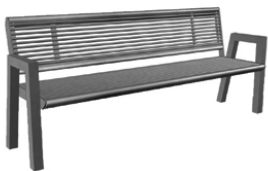

Witterungsbeständig - langlebig - designorientiert. Metallgestell und Rohreinlagen verzinkt und lackiert silbergrau oder anthrazit (auch nach RAL möglich). Auf Anfrage in Edelstahl Ausführung.

Robuste - résistant aux intempéries - design actuel. Armature en métal galvanisé et laquée gris argenté ou anthracite (aussi possible en couleur RAL). Sur demande en acier inoxydable.

MO.12.02.m

MO.12.01.m

MO.12.03.m

Länge / Longueur 210 cm  
 Höhe Bank / H Banc 45 cm

MO.12.01.m Bank Quater mit Armlehnen / Banc Quater avec accoudoirs  
 MO.12.02.m Bank Quater / Banc Quater  
 MO.12.03.m Hockerbank Quater / Banc Quater sans dossier