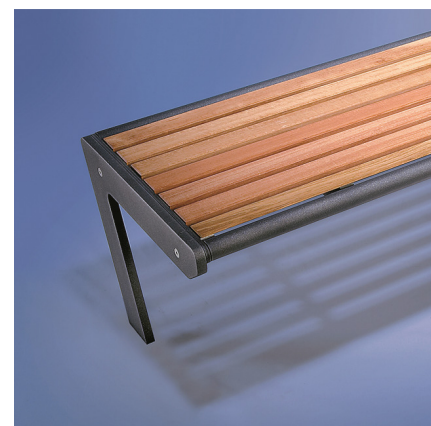

Witterungsbeständig - langlebig - designorientiert. Metallgestell verzinkt und pulverbeschichtet silbergrau oder anthrazit. Belattung 5 cm breit. Variante mit Stahlrahmen Belattung 7,5 cm breit. In FSC-Harholz unbehandelt. Andere Hölzer auf Anfrage. Gegen Mehrpreis Holz geölt.

Robuste - résistant aux intempéries - design actuel. Armature en métal zingué et thermo laquage gris argenté ou anthracite. Lattage, 5 cm de large. Variante avec encadrement métal de 7,5 cm. En bois dur FSC, non traité. D'autres essences sur demande. Bois huilé, sur demande.

MO.13.61

(Abbildungen mit Stahlrahmen / Images avec encadrement métal)

MO.13.62

MO.13.01

MO.13.02

Länge / Longueur 204 cm  
 Höhe Bank / H Banc 45 cm

Mit unsichtbarem Metall Verstärkungsrahmen /  
 Avec renforcement cadre invisible en métal