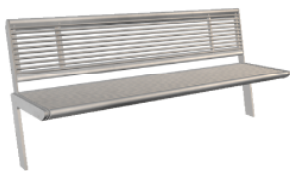

Witterungsbeständig - langlebig - designorientiert. Metallgestell und Rohreinlagen verzinkt und zusätzlich lackiert silbergrau oder anthrazit (auch nach RAL möglich). Auf Anfrage in Edelstahl Ausführung.

Robuste - résistant aux intempéries - design actuel. Armature en métal zingué et thermolaquage gris argenté ou anthracite (possible aussi en couleur RAL). Sur demande en acier inoxydable.

MO.13.02.m

MO.13.01.m

MO.13.11.m

MO.13.12.m

Länge / Longueur 204 cm  
 Höhe Bank / H Banc 45 cm

MO.13.01.m	Bank Verno Metall/ Banc Verno métallique
MO.13.02.m	Hockerbank Verno Metall / Banc Quater sans dossier métallique
MO.13.11.m	Bank Verno mit Metallgitter / Banc Verno en treillis métallique
MO.13.12.m	Hockerbank Verno mit Metallgitter / Banc Quater sans dossier en treillis métallique