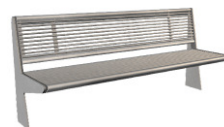

Witterungsbeständig - langlebig - designorientiert. Metallgestell und Rohreinlagen verzinkt und zusätzlich lackiert silbergrau oder anthrazit (auch nach RAL möglich). Auf Anfrage in Edelstahl Ausführung.

Robuste - résistant aux intempéries - design actuel. Armature en métal zingué et thermolaquage gris argenté ou anthracite (possible aussi en couleur RAL). Sur demande en acier inoxydable.

MO.13.21.m

MO.13.21.m

MO.13.22.m

MO.13.23.m

MO.13.32.m

Länge / Longueur 200 cm
 Höhe Bank / H Banc 45 cm

MO.13.21.m Bank Gena / Banc Gena
 MO.13.22.m Bank Gena mit Armlehnen / Banc Gena avec accoudoirs
 MO.13.23.m Hockerbank Gena / Banc Gena sans dossier
 MO.13.32.m Bank Mensura / Banc Mensura