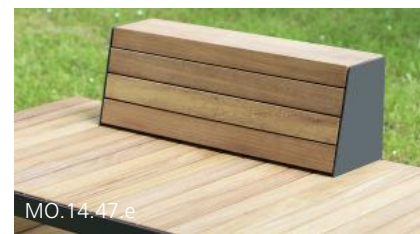

Einzigartig und neu! Extrem robuste Bauweise. Metallgestell verzinkt und pulverbeschichtet silbergrau oder anthrazit. Belattung in FSC-Hartholz unbehandelt. Zum Aufschrauben. Auf Anfrage Holz geölt oder lasiert.

Une nouvelle idée exceptionnelle. Robuste et résistant. Armature en métal zingué et thermo laquage gris argenté ou anthracite. Lattage en bois dur FSC, non traité. A visser. Sur demande en bois huilé ou lasuré.

MO.14.33.3 300 x 120 cm

MO.14.24 + 2 stk MO.14.47.m

Länge / Longueur	200 / 300 cm		
Höhe Bank / H Banc	50 cm		
Höhe Liege / H Bain	50 cm	200 cm	300 cm

MO.14.33	.2/.3	Bank Rückenlehne mittig, Tiefe 120 cm / Banc dossier central, profondeur 120 cm	.	.
MO.14.41		Liege 200 x 80 cm / Bain de soleil, 200 x 80 cm	.	.
MO.14.42		Doppelliege 200 x 120 cm / Bain de soleil double, 200 x 120 cm	.	.
MO.14.44		Sitztisch 110 x 120 x 50 cm / Banquette 110 x 120 x 50 cm	.	.
MO.14.47	.e/.m	Rückenlehne separat (einseitig oder mittig) / Dossier supplémentaire (un côté ou central)	.	.
MO.14.49		Kopfstütze separat / Appuie-tête supplémentaire	.	.