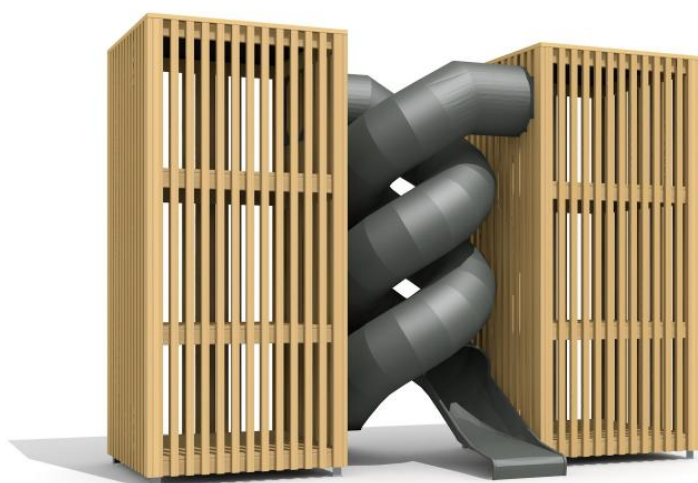

Die modulare und bimbox Systembauweise ist eine Innovation aus dem Hause HINNEN. Auch die Konstruktionsdetails und die Ästhetik sprechen für sich. Der Fantasie sind „fast“ keine Grenzen gesetzt. HINNEN Spielplatzgeräte stehen seit 50 Jahren für dauerhaften Spielwert. Die meisten Produkte werden in den eigenen Werkstätten produziert. Sämtliche Geräte entsprechen den Sicherheitsnormen. Wir freuen uns auf neue Ideen und Herausforderungen.

Le système modulaire bimbox est une innovation de HINNEN. Les détails de construction, l'esthétique et les possibilités sans limites (ou presque), le rendent unique. HINNEN produit depuis 50 ans la majorité de ces jeux dans ses propres ateliers. Tous les engins répondent aux normes en vigueur. Nous nous réjouissons de vos idées et défis.

Individuell Planbar

bimbox Anlagen können nach Ihren Bedürfnissen geplant werden. Lassen Sie sich von unserem Fachpersonal beraten.

Planification sur mesure

Les installations bimbox peuvent être adaptées sur mesure à vos besoins. Laissez-vous conseiller par nos spécialistes.