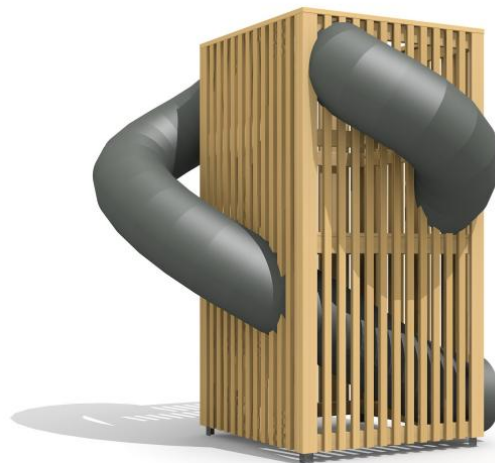

Die modulare und bimbox Systembauweise ist eine Innovation aus dem Hause HINNEN. Auch die Konstruktionsdetails und die Ästhetik sprechen für sich. Der Fantasie sind „fast“ keine Grenzen gesetzt. HINNEN Spielplatzgeräte stehen seit 50 Jahren für dauerhaften Spielwert. Die meisten Produkte werden in den eigenen Werkstätten produziert. Sämtliche Geräte entsprechen den Sicherheitsnormen. Wir freuen uns auf neue Ideen und Herausforderungen.

Le système modulaire bimbox est une innovation de HINNEN. Les détails de construction, l'esthétique et les possibilités sans limites (ou presque), le rendent unique. HINNEN produit depuis 50 ans la majorité de ces jeux dans ses propres ateliers. Tous les engins répondent aux normes en vigueur. Nous nous réjouissons de vos idées et défis.

Individuell Planbar

bimbox Anlagen können nach Ihren Bedürfnissen geplant werden. Lassen Sie sich von unserem Fachpersonal beraten.

Planification sur mesure

Les installations bimbox peuvent être adaptées sur mesure à vos besoins. Laissez-vous conseiller par nos spécialistes.

Liebestürme / les tours amoureuses

Wurmturm Spezial / Tour de ver spéciale

Burgtürme / Château