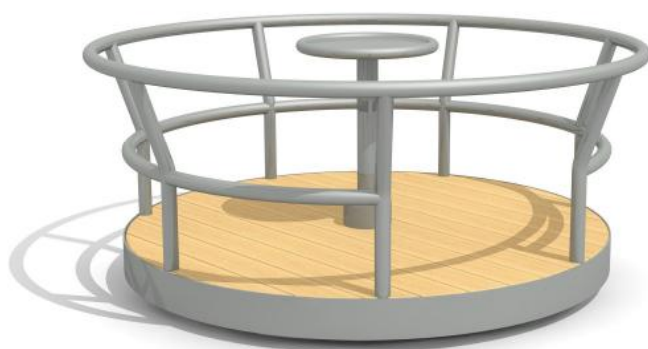

Das Sitzkarussell ist ein Klassiker und seit Generationen beliebt. Die drehende Bewegung fördert die Entwicklung des Gleichgewichts und die Koordination. Edelstahl Konstruktion mit leichtlaufendem Drehlager. Gerät zum Einbetonieren. Trichter Karussell mit Holzboden. Variante nature: mit wetterbeständigen blauen Kunststoff Sitzflächen. Variante color: mit rotem Drehteller.

Les tourniquets sont appréciés et éprouvés depuis plusieurs générations. Le mouvement de rotation entraîne la coordination et l'équilibre. Construction en inox avec mécanisme de rotation tournant facilement. A bétonner. Carrousel entonnoire nature avec plancher en bois. Variante nature: avec sièges en revêtement résistant aux intempéries bleu. Variante color: avec volant en couleur rouge.

DR.021.2 (nature)

DR.020

DR.020 (nature)
Masse / Dimension Ø = 150 cm
Platzbedarf / Place Ø = 550 cm

DR.020.2.c (color)
Masse / Dimension Ø = 200 cm
Platzbedarf / Place Ø = 600 cm

Spielalter / Age	3+
Fallhöhe / Hauteur	70 cm
Fallschutzbelag / Sol	Minimum Rasen / Minimum gazon

Auf Rasen aufstellbar /
À installer sur gazon

 nature

 color

DR.020 /c	° Sitzkarussell classic 150 / Tourniquet classic 150	
DR.020.2 /c	° Sitzkarussell classic 200 / Tourniquet classic 200	
DR.021.2	Trichter Karussell nature / Carrousel entonnoire nature	--