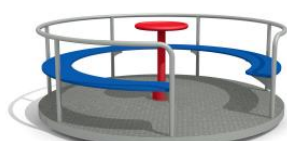

Das Sitzkarussell ist ein Klassiker und seit Generationen beliebt. Die drehende Bewegung fördert die Entwicklung des Gleichgewichts und die Koordination. Edelstahl Konstruktion mit leichtlaufendem Drehlager. Gerät zum Einbetonieren. Trichter Karussell mit Holzboden. Variante nature: mit wetterbeständigen blauen Kunststoff Sitzflächen. Variante color: mit rotem Drehteller.

Les tourniquets sont appréciés et éprouvés depuis plusieurs générations. Le mouvement de rotation entraîne la coordination et l'équilibre. Construction en inox avec mécanisme de rotation tournant facilement. A bétonner. Carrousel entonnoire nature avec plancher en bois. Variante nature: avec sièges en revêtement résistant aux intempéries bleu. Variante color: avec volant en couleur rouge.

DR.021.2 (nature)

DR.020

DR.020 (nature)
Masse / Dimension Ø = 150 cm
Platzbedarf / Place Ø = 550 cm

DR.020.2.c (color)
Masse / Dimension Ø = 200 cm
Platzbedarf / Place Ø = 600 cm

Spielalter / Age	3+
Fallhöhe / Hauteur	70 cm
Fallschutzbelag / Sol	Minimum Rasen / Minimum gazon