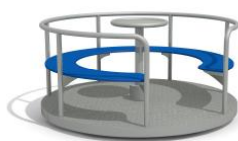

Das Sitzkarussell ist ein Klassiker und seit Generationen beliebt. Die drehende Bewegung fördert die Entwicklung des Gleichgewichts und die Koordination. Edelstahl Konstruktion mit leichtlaufendem Drehlager. Gerät zum Einbetonieren. Trichter Karussell mit Holzboden. Variante nature: mit wetterbeständigen blauen Kunststoff Sitzflächen. Variante color: mit rotem Drehteller.

Les tourniquets sont appréciés et éprouvés depuis plusieurs générations. Le mouvement de rotation entraîne la coordination et l'équilibre. Construction en inox avec mécanisme de rotation tournant facilement. A bétonner. Carrousel entonnoire nature avec plancher en bois. Variante nature: avec sièges en revêtement résistant aux intempéries bleu. Variante color: avec volant en couleur rouge.

DR.021.2 (nature)

DR.020

DR.020 (nature)
Masse / Dimension Ø = 150 cm
Platzbedarf / Place Ø = 550 cm

DR.020.2.c (color)
Masse / Dimension Ø = 200 cm
Platzbedarf / Place Ø = 600 cm

Spielalter / Age	3+
Fallhöhe / Hauteur	70 cm
Fallschutzbelag / Sol	Minimum Rasen / Minimum gazon

Auf Rasen aufstellbar /
À installer sur gazon

 nature

 color

DR.020 /c	° Sitzkarussell classic 150 / Tourniquet classic 150	
DR.020.2 /c	° Sitzkarussell classic 200 / Tourniquet classic 200	
DR.021.2	Trichter Karussell nature / Carrousel entonnoire nature	--