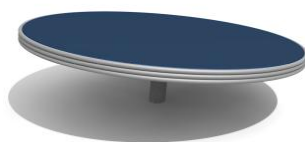

Sitzen, liegen, drehen, träumen und Spass haben. Auf der Drehscheibe vergisst man die Zeit. Ein Gruppenerlebnis der besonderen Art. Auch für Kinder mit motorischen Schwierigkeiten gut geeignet. Gerät in Stahl mit umlaufenden Edelstahlringen. Rutschfester Gummibelag in Farbe dunkelblau, nach Wunsch in rot. Drehlager leicht laufend und langlebig. Gerät zum Einbetonieren.

Assis ou couché, tourner, rêver et s'amuser. Sur la plaque tournante, on perd la notion du temps. Une expérience de groupe extraordinaire. Aussi approprié pour des enfants qui ont des difficultés motrices. Exécution en métal et inox. Surface antiglisse bleue ou sur demande, rouge. Roulement tournant facilement et d'une longue durée de vie. A bétonner.

DR.020.20

DR.020.20

DR.020.25

Spielalter / Age	5+
Fallhöhe / Hauteur	80 cm
Fallschutzbelag / Sol	Gummibelag, öcocolor / Caoutchouc, öcocolor

DR.020.20	Drehscheibe Ø 200 cm / Plaque tournante Ø 200 cm
DR.020.25	Drehscheibe Ø 250 cm / Plaque tournante Ø 250 cm