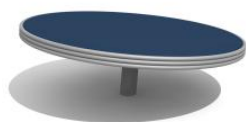

Sitzen, liegen, drehen, träumen und Spass haben. Auf der Drehscheibe vergisst man die Zeit. Ein Gruppenerlebnis der besonderen Art. Auch für Kinder mit motorischen Schwierigkeiten gut geeignet. Gerät in Stahl mit umlaufenden Edelstahlringen. Rutschfester Gummibelag in Farbe dunkelblau, nach Wunsch in rot. Drehlager leicht laufend und langlebig. Gerät zum Einbetonieren.

Assis ou couché, tourner, rêver et s'amuser. Sur la plaque tournante, on perd la notion du temps. Une expérience de groupe extraordinaire. Aussi approprié pour des enfants qui ont des difficultés motrices. Exécution en métal et inox. Surface antiglisse bleue ou sur demande, rouge. Roulement tournant facilement et d'une longue durée de vie. A bétonner.

DR.020.20

DR.020.20

DR.020.25

Spielalter / Age	5+
Fallhöhe / Hauteur	80 cm
Fallschutzbelag / Sol	Gummibelag, öcocolor / Caoutchouc, öcocolor

DR.020.20	Drehscheibe Ø 200 cm / Plaque tournante Ø 200 cm
DR.020.25	Drehscheibe Ø 250 cm / Plaque tournante Ø 250 cm