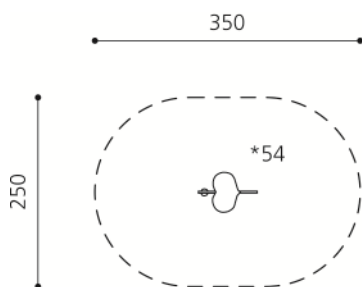

FG.030.379.pe
FG.030.375.pe
FG.030.378.pe
FG.030.062.pe
FG.030.383.pe
FG.030.041.pe

* Fallhöhe / Hauteur de chute
- - - - - Fallraum / Place nécessaire
1: 100 Msst / Échelle

Federgeräte für 1 Kind

Platzbedarf	350 x 250 cm
Fallschutz	-
Geräte Masse	99 x 35 x 88 cm
Gewicht	28 kg
Beton	-
Fundamente	zum Eingraben

Anzahl Mont.	1 Person
Montagezeit	à 0.5 h (je nach Situation)

Lieferumfang

Die Geräte sind vormontiert und werden mit Tiefenanker geliefert.

Montageablauf

1. Standort bestimmen
2. Aushub von 50 cm Tiefe machen
3. Gerät setzen
4. Tiefenanker mit Aushubmaterial eingraben

Jeux sur ressort à 1 place

Place nécessaire	350 x 250 cm
Prot. de chute	-
Dimensions	99 x 35 x 88 cm
Poids	28 kg
Béton	-
Fondations	pour enterrer

Monteurs	1 personne
Temps de montage	à 0.5 h (selon situation)

Détail de la livraison

Les jeux sont assemblés et livrés avec le socle d'ancrage.

Déroulement du montage

1. Définir l'emplacement
2. Déblayer sur une profondeur de 50 cm
3. Placer le jeu
4. Enterrer le socle d'ancrage avec le matériel de déblai