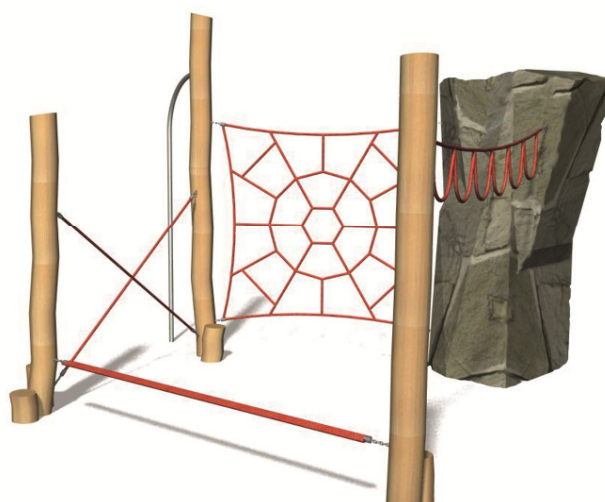

Unsere Felsen sind untereinander oder mit anderen Kletterelementen kombinierbar (Siehe bimbo nature Netzlandschaften BN.020). Die hier gezeigten Geräte sind mit einem Cliffhanger 240 kombiniert. Individuelle Gestaltungsmöglichkeiten nach Ihren Wünschen möglich. Naturgewachsene Hartholz Pfosten. Kletterstange in Edelstahl, 6-litzige Hercules Seile Standardfarbe rot oder nach Wahl.

Nos rochers peuvent être combinés entre eux et avec d'autres éléments bimbo nature (voir bimbo nature BN 020). Les propositions standard sont composées avec un Cliffhanger 240. Toute exécution individuelle et sur mesure. Poteaux en bois dur naturel, barre en inox et cordes armées 6 brins, couleur standard rouge ou à choix.

KL.006.1 Climber 1 / Climber 1
Masse / Dimension 375 x 125 x 240 cm
Platzbedarf / Place nécessaire 795 x 545 cm

KL.006.3 Climber 3 / Climber 3
Masse / Dimension 410 x 410 x 240 cm
Platzbedarf / Place nécessaire 830 x 780 cm

Farben / Couleurs	Granit	Schiefer / Ardoise	Jura
Schwierigkeit / Difficulté	Leicht / Facile	Mittel / Moyen	Schwer / Difficile

Spielalter / Age	5+		
Fallhöhe / Hauteur	240 cm		
Fallschutzbelag / Sol	öcocolor, Rundkies, Quarzsand, Gummibelag / öcocolor, gravier, sable, caoutchouc	natur	lasur