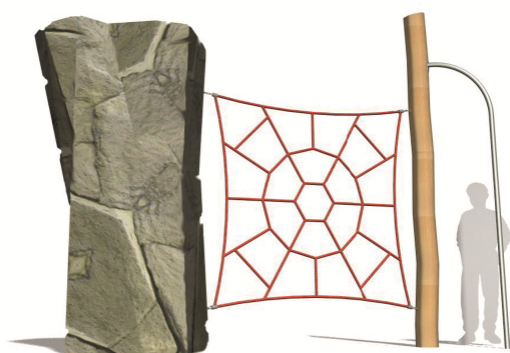

Unsere Felsen sind untereinander oder mit anderen Kletterelementen kombinierbar (Siehe bimbo nature Netzlandschaften BN.020). Die hier gezeigten Geräte sind mit einem Cliffhanger 240 kombiniert. Individuelle Gestaltungsmöglichkeiten nach Ihren Wünschen möglich. Naturgewachsene Hartholz Pfosten. Kletterstange in Edelstahl, 6-litzige Hercules Seile Standardfarbe rot oder nach Wahl.

Nos rochers peuvent être combinés entre eux et avec d'autres éléments bimbo nature (voir bimbo nature BN 020). Les propositions standard sont composées avec un Cliffhanger 240. Toute exécution individuelle et sur mesure. Poteaux en bois dur naturel, barre en inox et cordes armées 6 brins, couleur standard rouge ou à choix.

KL.006.1 Climber 1 / Climber 1
Masse / Dimension 375 x 125 x 240 cm
Platzbedarf / Place nécessaire 795 x 545 cm

KL.006.3 Climber 3 / Climber 3
Masse / Dimension 410 x 410 x 240 cm
Platzbedarf / Place nécessaire 830 x 780 cm

Farben / Couleurs	Granit	Schiefer / Ardoise	Jura
Schwierigkeit / Difficulté	Leicht / Facile	Mittel / Moyen	Schwer / Difficile

Spielalter / Age	5+		
Fallhöhe / Hauteur	240 cm		
Fallschutzbelag / Sol	öcocolor, Rundkies, Quarzsand, Gummibelag / öcocolor, gravier, sable, caoutchouc	natur	lasur