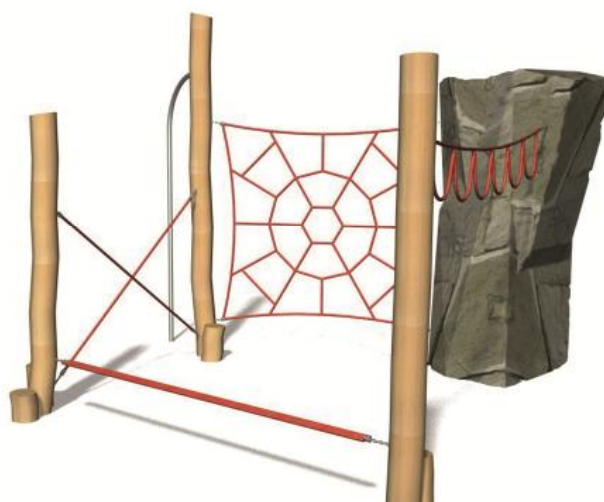

Die Felsen sind untereinander oder mit anderen Kletterelementen kombinierbar (Siehe auch bimbo nature Kletterlandschaften BN.020). Die hier gezeigten Geräte sind mit einem Cliffhanger 240 kombiniert. Individuelle Gestaltungsmöglichkeiten. Naturgewachsene Hartholz Pfosten. Kletterstange in Edelstahl, 6-litzige Herkules Seile Standardfarbe rot oder nach Wahl.

Nos rochers peuvent être combinés entre eux et avec d'autres éléments bimbo nature (voir bimbo nature BN 020). Les propositions standard sont composées avec un Cliffhanger 240. Toute exécution individuelle et sur mesure. Poteaux en bois dur naturel, barre en inox et cordes armées 6 brins, couleur standard rouge ou à choix.

KL.006.1 Climber 1 / Climber 1
Masse / Dimension 375 x 125 x 240 cm
Platzbedarf / Place nécessaire 795 x 545 cm

KL.006.3 Climber 3 / Climber 3
Masse / Dimension 410 x 410 x 240 cm
Platzbedarf / Place nécessaire 830 x 780 cm

Farben / Couleurs	Granit	Schiefer / Ardoise	Jura
Schwierigkeit / Difficulté	Leicht / Facile	Mittel / Moyen	Schwer / Difficile

Spielalter / Age	5+
Fallhöhe / Hauteur	240 cm
Fallschutzbelag / Sol	öcocolor, Rundkies, Quarzsand, Gummibelag / öcocolor, gravier, sable, caoutchouc