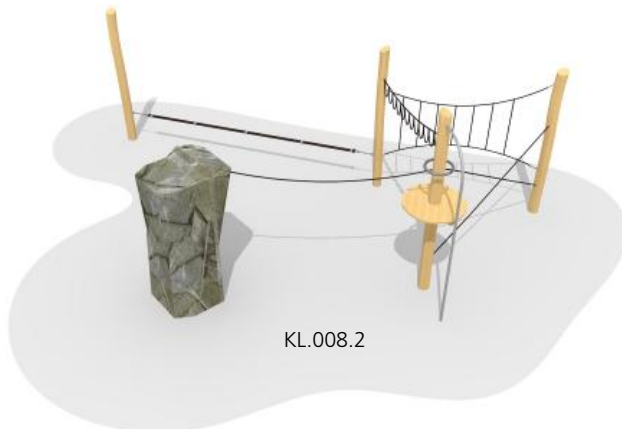

Die Felsen sind untereinander oder mit anderen Kletterelementen kombinierbar (Siehe auch bimbo nature Kletterlandschaften BN.020-23). Die hier gezeigten Geräte sind mit einem Cliffhanger 240 kombiniert. Standard: Felsfarbe Granit, schwer zu beklettern. Individuelle Gestaltungsmöglichkeiten. Naturgewachsene Robinien Hartholz Pfosten. Kletterstange in Edelstahl, 6-litzige Herkules Seile Standardfarbe rot oder nach Wahl.

Nos rochers peuvent être combinés entre eux et avec d'autres éléments bimbo nature (voir bimbo nature BN.020 -23). Les propositions standard sont composées avec un Cliffhanger 240. Standard: Couleur granit, difficile à grimper. Toute exécution individuelle et sur mesure, possible. Poteaux en bois de robinier massif, croissance naturelle, barres en inox et cordes armées 6 brins, couleur standard rouge ou à choix.

Création © HINNEN

Spielalter / Age	5+		
Fallhöhe / Hauteur	240 cm (Kletterfelsen / Rocher)		
Fallschutzbelag / Sol	öcocolor, Rundkies, Quarzsand, Gummibelag / öcocolor, gravier, sable, caoutchouc	natur	lasure