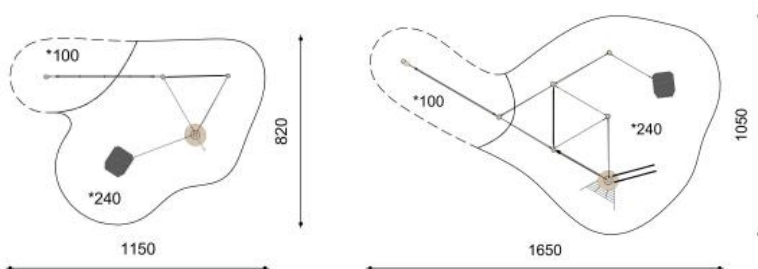

Die Felsen sind untereinander oder mit anderen Kletterelementen kombinierbar (Siehe auch bimbo nature Kletterlandschaften BN.020-23). Die hier gezeigten Geräte sind mit einem Cliffhanger 240 kombiniert. Standard: Felsfarbe Granit, schwer zu beklettern. Individuelle Gestaltungsmöglichkeiten. Naturgewachsene Robinien Hartholz Pfosten. Kletterstange in Edelstahl, 6-litzige Herkules Seile Standardfarbe rot oder nach Wahl.

Nos rochers peuvent être combinés entre eux et avec d'autres éléments bimbo nature (voir bimbo nature BN.020 -23). Les propositions standard sont composées avec un Cliffhanger 240. Standard: Couleur granit, difficile à grimper. Toute exécution individuelle et sur mesure, possible. Poteaux en bois de robinier massif, croissance naturelle, barres en inox et cordes armées 6 brins, couleur standard rouge ou à choix.

Création © HINNEN

Spielalter / Age	5+		
Fallhöhe / Hauteur	240 cm (Kletterfelsen / Rocher)		
Fallschutzbelag / Sol	öcocolor, Rundkies, Quarzsand, Gummibelag / öcocolor, gravier, sable, caoutchouc	natur	lasure