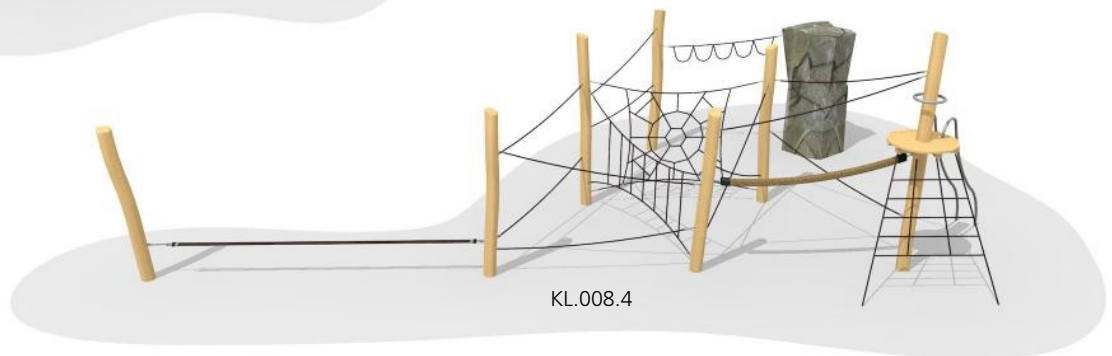

Die Felsen sind untereinander oder mit anderen Kletterelementen kombinierbar (Siehe auch bimbo nature Kletterlandschaften BN.020-23). Die hier gezeigten Geräte sind mit einem Cliffhanger 240 kombiniert. Standard: Felsfarbe Granit, schwer zu beklettern. Individuelle Gestaltungsmöglichkeiten. Naturgewachsene Robinien Hartholz Pfosten. Kletterstange in Edelstahl, 6-litzige Herkules Seile Standardfarbe rot oder nach Wahl.

Nos rochers peuvent être combinés entre eux et avec d'autres éléments bimbo nature (voir bimbo nature BN.020 -23). Les propositions standard sont composées avec un Cliffhanger 240. Standard: Couleur granit, difficile à grimper. Toute exécution individuelle et sur mesure, possible. Poteaux en bois de robinier massif, croissance naturelle, barres en inox et cordes armées 6 brins, couleur standard rouge ou à choix.

Création © HINNEN

Spielalter / Age	5+		
Fallhöhe / Hauteur	240 cm (Kletterfelsen / Rocher)		
Fallschutzbelag / Sol	öcocolor, Rundkies, Quarzsand, Gummibelag / öcocolor, gravier, sable, caoutchouc	natur	lasure