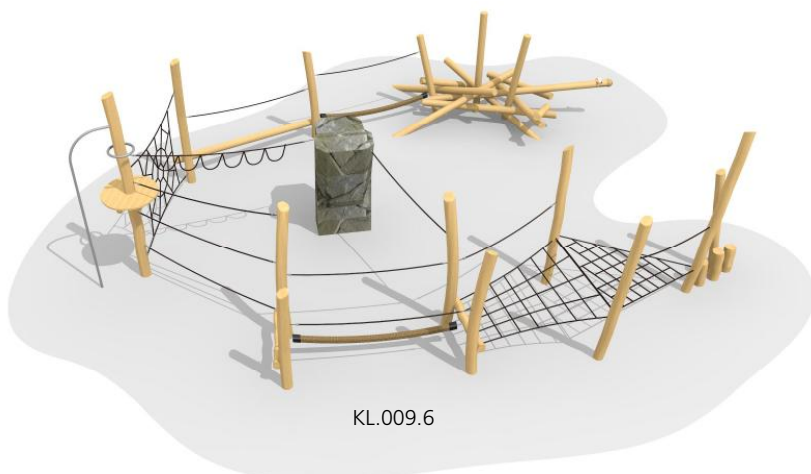

Die Felsen sind untereinander oder mit anderen Kletterelementen kombinierbar (Siehe auch bimbo nature Kletterlandschaften BN.022-23). Die hier gezeigten Geräte sind mit einem Cliffhanger 240 kombiniert. Standard: Felsfarbe Granit, schwer zu beklettern. Individuelle Gestaltungsmöglichkeiten. Naturgewachsene Robinien Hartholz Pfosten. Kletterstange in Edelstahl, 6-litzige Herkules Seile Standardfarbe rot oder nach Wahl.

Nos rochers peuvent être combinés entre eux et avec d'autres éléments bimbo nature (voir bimbo nature BN.020-23). Les propositions standard sont composées avec un Cliffhanger 240. Standard: Couleur granit, difficile à grimper. Toute exécution individuelle et sur mesure. Poteaux en bois de robinier, croissance naturelle, barres en inox et cordes armées 6 brins, couleur standard rouge ou à choix.

Spielalter / Age	5+		
Fallhöhe / Hauteur	240 cm (Kletterfelsen / Roche)		
Fallschutzbelag / Sol	öcocolor, Rundkies, Quarzsand, Gummibelag / öcocolor, gravier, sable, caoutchouc	natur	lasure

KL.009.6	/I	Fels-Seilgarten 6 / Paysage de rocher et de cordes 6
KL.009.8	/I	Fels-Seilgarten 8 / Paysage de rocher et de cordes 8
KL.009.9		Fels-Seilgarten nach Projekt / Paysage de rocher et de cordes sur mesure