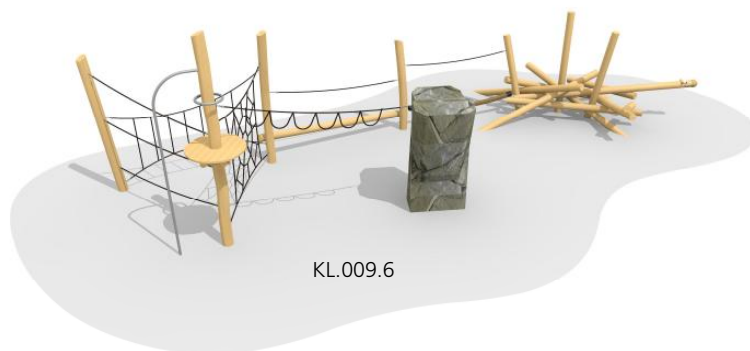

Die Felsen sind untereinander oder mit anderen Kletterelementen kombinierbar (Siehe auch bimbo nature Kletterlandschaften BN.022-23). Die hier gezeigten Geräte sind mit einem Cliffhanger 240 kombiniert. Standard: Felsfarbe Granit, schwer zu beklettern. Individuelle Gestaltungsmöglichkeiten. Naturgewachsene Robinien Hartholz Pfosten. Kletterstange in Edelstahl, 6-litzige Herkules Seile Standardfarbe rot oder nach Wahl.

Nos rochers peuvent être combinés entre eux et avec d'autres éléments bimbo nature (voir bimbo nature BN.020-23). Les propositions standard sont composées avec un Cliffhanger 240. Standard: Couleur granit, difficile à grimper. Toute exécution individuelle et sur mesure. Poteaux en bois de robinier, croissance naturelle, barres en inox et cordes armées 6 brins, couleur standard rouge ou à choix.

Spielalter / Age	5+		
Fallhöhe / Hauteur	240 cm (Kletterfelsen / Roche)		
Fallschutzbelag / Sol	öcocolor, Rundkies, Quarzsand, Gummibelag / öcocolor, gravier, sable, caoutchouc	natur	lasure

KL.009.6	/I	Fels-Seilgarten 6 / Paysage de rocher et de cordes 6
KL.009.8	/I	Fels-Seilgarten 8 / Paysage de rocher et de cordes 8
KL.009.9		Fels-Seilgarten nach Projekt / Paysage de rocher et de cordes sur mesure