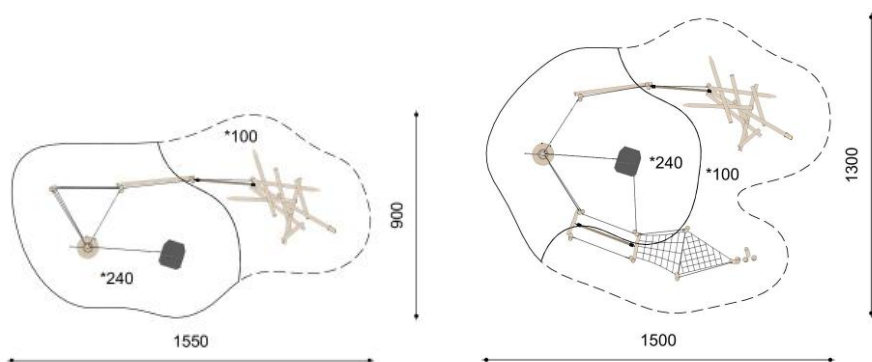

Die Felsen sind untereinander oder mit anderen Kletterelementen kombinierbar (Siehe auch bimbo nature Kletterlandschaften BN.022-23). Die hier gezeigten Geräte sind mit einem Cliffhanger 240 kombiniert. Standard: Felsfarbe Granit, schwer zu beklettern. Individuelle Gestaltungsmöglichkeiten. Naturgewachsene Robinien Hartholz Pfosten. Kletterstange in Edelstahl, 6-litzige Herkules Seile Standardfarbe rot oder nach Wahl.

Nos rochers peuvent être combinés entre eux et avec d'autres éléments bimbo nature (voir bimbo nature BN.020-23). Les propositions standard sont composées avec un Cliffhanger 240. Standard: Couleur granit, difficile à grimper. Toute exécution individuelle et sur mesure. Poteaux en bois de robinier, croissance naturelle, barres en inox et cordes armées 6 brins, couleur standard rouge ou à choix.

Spielalter / Age	5+		
Fallhöhe / Hauteur	240 cm (Kletterfelsen / Roche)		
Fallschutzbelag / Sol	öcocolor, Rundkies, Quarzsand, Gummibelag / öcocolor, gravier, sable, caoutchouc	natur	lasure

KL.009.6	/I	Fels-Seilgarten 6 / Paysage de rocher et de cordes 6
KL.009.8	/I	Fels-Seilgarten 8 / Paysage de rocher et de cordes 8
KL.009.9		Fels-Seilgarten nach Projekt / Paysage de rocher et de cordes sur mesure