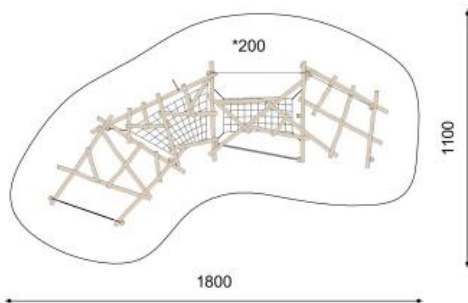

**Individuell Planbar**

Diese Anlagen können auch nach Ihren Bedürfnissen geplant werden. Lassen Sie sich von unserem Fachpersonal beraten.

**Planification sur mesure**

Ces paysages peuvent être créés individuellement selon vos besoins. Nos spécialistes vous conseilleront volontiers.

KL.100.4 Kletterwolke 4 / Nuage de grimpe 4

KL.100.9 Die Kletterwolken sind gut mit bimbo nature Geräten kombinierbar / Combinaison avec la gamme bimbo nature

Spielalter / Age	5+
Fallhöhe / Hauteur	200 cm
Fallschutzbelaag / Sol	öcocolor, Rundkies, Quarzsand, Gummibelag / öcocolor, gravier, sable, caoutchouc