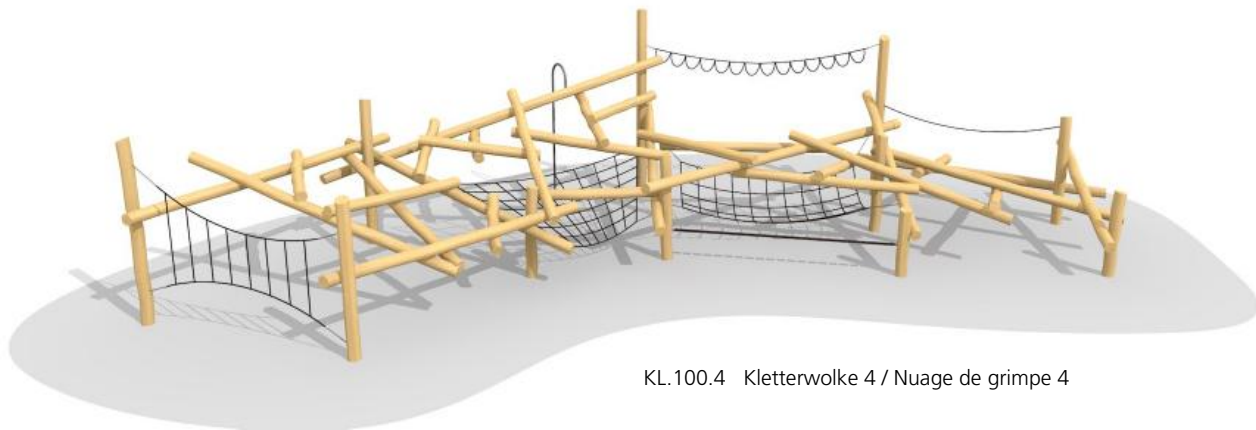

Die Kletterwolken bieten unterschiedliche Herausforderungen und Spielmöglichkeiten. Auch individuelle Geräte in Hanglagen möglich. Mit ausgesuchten, naturgewachsenen und unbehandelten Robinien Harthölzer. Vandalensichere Hercules Seile, Metallteile in Edelstahl. Variante lasur: Holzoberfläche farbig lasiert mit ökologischen Öllasur Farben. **\*Jedes Produkt ist ein Unikat. Anpassungen vorbehalten. Holz ist ein Naturprodukt - Rissbildungen sind unumgänglich\***

Les nuages offrent différents défis et possibilités de jeu. Exécutions sur mesure, sur demande, également pour les talus. Matériaux de qualité et construction solide. Bois de robinier massif, croissance naturelle, non traité. Cordes hercules antivandalisme, parties métalliques en inox. Variante lasur: surface du bois lasurée écologiquement. **\*Chaque produit est unique. Adaptations réservées. Le bois est un produit naturel - des fissures sont inévitables\***

KL.100.4 Kletterwolke 4 / Nuage de grimpe 4

KL.100.9 Die Kletterwolken sind gut mit bimbo nature Geräten kombinierbar / Combinaison avec la gamme bimbo nature

Spielalter / Age	5+
Fallhöhe / Hauteur	200 cm
Fallschutzbelaag / Sol	öcocolor, Rundkies, Quarzsand, Gummibelag / öcocolor, gravier, sable, caoutchouc