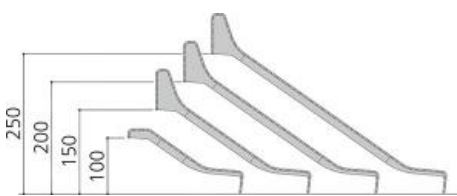

Beste Qualität! Unser Edelstahl Rutschenprogramm besticht durch die perfekte Verarbeitung und das schlichte Design. Bei der Planung sollte man die Himmelsrichtung (nicht gegen Süden ausrichten - Sonneneinstrahlung) oder Schattenmöglichkeit beachten. Ausführung in Volledelstahl. Materialstärke 2 mm. **\*Spezialmasse oder Wünsche auf Anfrage\***

### Planungshinweis

Bei der Platzierung von offenen Edelstahlrutschen sollte die Ausrichtung gegen Südosten und Südwesten wegen der Sonneneinstrahlung nach Möglichkeit vermieden werden.

### Indications de planification

Lors du placement des toboggans en inox ouverts, la direction de glissade entre le sud-est et le sud-ouest devrait, si possible, être évitée.

RU.090.25 (breit) Spezialausführung ohne erhöhte Seiten

U.090.15 (schmal)

RU.093.10 - 25

RU.093.20.w - 25.w

Spielalter / Age	2+	
Fallhöhe / Hauteur	100 - 250 cm	
Fallschutzbelag / Sol	Rasen, Gummibelag, Rundkies, öcocolor / Gazon, caoutchouc, gravier, öcocolor	