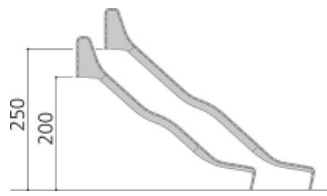

Beste Qualität! Unser Edelstahl Rutschenprogramm besticht durch die perfekte Verarbeitung und das schlichte Design. Bei der Planung sollte man die Himmelsrichtung (nicht gegen Süden ausrichten - Sonneneinstrahlung) oder Schattenmöglichkeit beachten. Ausführung in Volledelstahl. Materialstärke 2 mm. **\*Spezialmasse oder Wünsche auf Anfrage\***

### Planungshinweis

Bei der Platzierung von offenen Edelstahlrutschen sollte die Ausrichtung gegen Südosten und Südwesten wegen der Sonneneinstrahlung nach Möglichkeit vermieden werden.

### Indications de planification

Lors du placement des toboggans en inox ouverts, la direction de glissade entre le sud-est et le sud-ouest devrait, si possible, être évitée.

RU.090.25 (breit) Spezialausführung ohne erhöhte Seiten

U.090.15 (schmal)

RU.093.10 - 25

RU.093.20.w - 25.w

Spielalter / Age	2+	
Fallhöhe / Hauteur	100 - 250 cm	
Fallschutzbelag / Sol	Rasen, Gummibelag, Rundkies, öcocolor / Gazon, caoutchouc, gravier, öcocolor	