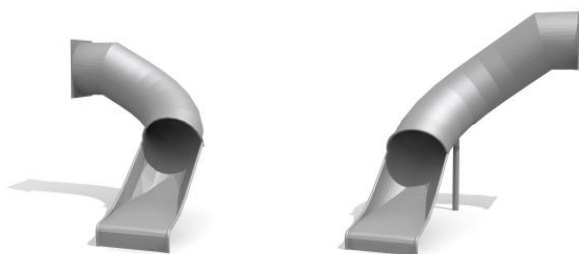

Individuelle Abenteuerfahrten in bester Qualität. Unser Edelstahl Rutschenprogramm besticht durch die perfekte Verarbeitung und das gute Design. Rutschen in V2A Volledelstahl. Materialstärke 2 mm. Die Ausführungen sind äusserst vielfältig und individuell planbar. Sie profitieren von unserer langjährigen Erfahrung und Kompetenz. Fragen Sie uns an.

Toboggans individuels de la meilleure qualité. Notre gamme de toboggans en inox charme par sa finition et son design. Exécution entièrement en inox V2A. Epaisseur 2 mm. Les possibilités de réalisation sont extrêmement variées et sont possibles sur mesure. Profitez de notre longue expérience, nous vous renseignons volontiers.

### Version sur mesure

Les toboggans sur mesure adaptés à votre projet sont créés précisément avec un dessin 3D CAD.

100.55 Röhren-Wendelrutsche 350 mit verlängertem Auslauf / Toboggan-tunnel en spirale 350 avec sortie prolongée

100.55 Spezial / Spécial

100.5 Röhrenrutsche flach über Treppe / Toboggan-tunnel par-dessus un escalier

RU.100.15.r

RU.100.20.l

Spielalter / Age	2+	
Fallhöhe / Hauteur	Minimal / Minimale	
Fallschutzbelag / Sol	Rasen, Gummibelag, Rundkies, öcocolor / Gazon, caoutchouc, gravier, öcocolor	inox