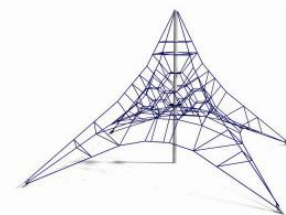

Eine Zweierkombination dieser Riesen ist ein ausgewachsenes Hochgebirge. Diese Netze stehen unter Hochspannung. Lebensgefahr ist ausgeschlossen. Das richtige Trainingscamp für alle die hoch hinaus wollen! Hohe Abrieb-, UV- und Farbbeständigkeit. Verschiedene Seilfarben stehen zur Auswahl. Einfache Montage und Nachspannung.

Une combinaison de deux géants représentant une montagne. C'est un vrai camp d'entraînement pour les ambitieux! Les cordes ont une résistance élevée à l'abrasion et aux UV : Plusieurs couleurs de cordes au choix. Le montage et l'entretien (retendre les cordes) sont simples.

XL.190.5352

XL.190.2900

XL.190.5350

Spielalter / Age	XS =3+ / S =5+ / M =5+ / L =5+ / XL =8+		
Höhe / Hauteur	290 / 380 / 535 / 610 / 740 cm	1	2
Fallschutzbelag / Sol	Gummibelag, öcocolor, Kies, Rasen / Caoutchouc, öcocolor, gravier, gazon		

XL.190.2900

Höhe / Hauteur	H	290 cm
Fallhöhe / Hauteur de chute	FH	170 cm
Platzbedarf / Place	P	7.6 x 7.0 m

**XL.190.3850** **XL.190.3852**

H	385 cm	385 cm
FH	100 cm	130 cm
P	9.2 x 9.2 m	16.6 x 11.7 m

**XL.190.5350** **XL.190.5352**