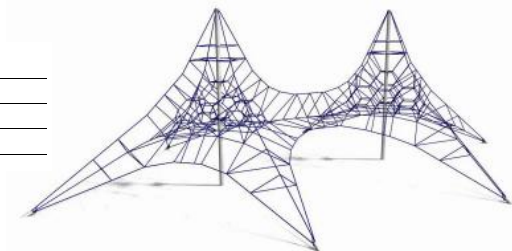

XL.190.5350   **XL.190.5352**

H	535 cm	535 cm
FH	140 cm	180 cm
P	11.2 x 11.2 m	21.1 x 14.6 m