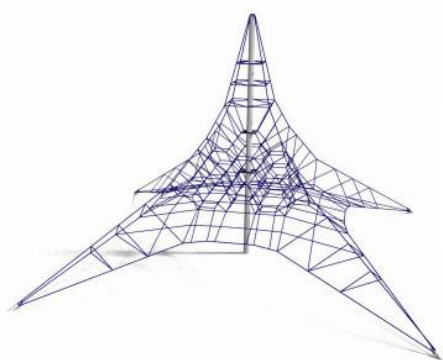

Eine Zweierkombination dieser Riesen ist ein ausgewachsenes Hochgebirge. Diese Netze stehen unter Hochspannung. Lebensgefahr ist ausgeschlossen. Das richtige Trainingscamp für alle die hoch hinaus wollen! Hohe Abrieb-, UV- und Farbbeständigkeit. Verschiedene Seilfarben stehen zur Auswahl. Einfache Montage und Nachspannung.

Une combinaison de deux géants représentant une montagne. C'est un vrai camp d'entraînement pour les ambitieux! Les cordes ont une résistance élevée à l'abrasion et aux UV : Plusieurs couleurs de cordes au choix. Le montage et l'entretien (retendre les cordes) sont simples.

XL.190.2900

Höhe / Hauteur	H	290 cm
Fallhöhe / Hauteur de chute	FH	170 cm
Platzbedarf / Place	P	7.6 x 7.0 m

**XL.190.3850** **XL.190.3852**

H	385 cm	385 cm
FH	100 cm	130 cm
P	9.2 x 9.2 m	16.6 x 11.7 m

**XL.190.5350** **XL.190.5352**

H	535 cm	535 cm
FH	140 cm	180 cm
P	11.2 x 11.2 m	21.1 x 14.6 m

**XL.190.6100** **XL.190.6102**

H	610 cm	610 cm
FH	200 cm	200 cm
P	12.2 x 12.2 m	23.2 x 16.0 m

**XL.190.7400**

H	740 cm
FH	220 cm
P	14.2 x 14.2 m