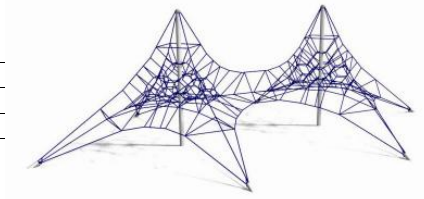

Eine Zweierkombination dieser Riesen ist ein ausgewachsenes Hochgebirge. Diese Netze stehen unter Hochspannung. Lebensgefahr ist ausgeschlossen. Das richtige Trainingscamp für alle die hoch hinaus wollen! Hohe Abrieb-, UV- und Farbbeständigkeit. Verschiedene Seilfarben stehen zur Auswahl. Einfache Montage und Nachspannung.

Une combinaison de deux géants représentant une montagne. C'est un vrai camp d'entraînement pour les ambitieux! Les cordes ont une résistance élevée à l'abrasion et aux UV : Plusieurs couleurs de cordes au choix. Le montage et l'entretien (retendre les cordes) sont simples.

XL.190.5352

XL.190.2900

XL.190.5350

Spielalter / Age	XS =3+ / S =5+ / M =5+ / L =5+ / XL =8+		
Höhe / Hauteur	290 / 380 / 535 / 610 / 740 cm	1	2
Fallschutzbelag / Sol	Gummibelag, öcocolor, Kies, Rasen / Caoutchouc, öcocolor, gravier, gazon		

XL.190.2900

Höhe / Hauteur	H	290 cm
Fallhöhe / Hauteur de chute	FH	170 cm
Platzbedarf / Place	P	7.6 x 7.0 m

**XL.190.3850** **XL.190.3852**

H	385 cm	385 cm
FH	100 cm	130 cm
P	9.2 x 9.2 m	16.6 x 11.7 m

**XL.190.5350** **XL.190.5352**