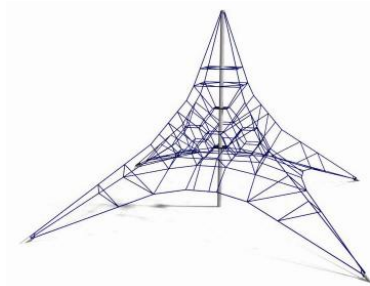

Eine Zweierkombination dieser Riesen ist ein ausgewachsenes Hochgebirge. Diese Netze stehen unter Hochspannung. Lebensgefahr ist ausgeschlossen. Das richtige Trainingscamp für alle die hoch hinaus wollen! Hohe Abrieb-, UV- und Farbbeständigkeit. Verschiedene Seilfarben stehen zur Auswahl. Einfache Montage und Nachspannung.

Une combinaison de deux géants représentant une montagne. C'est un vrai camp d'entraînement pour les ambitieux! Les cordes ont une résistance élevée à l'abrasion et aux UV : Plusieurs couleurs de cordes au choix. Le montage et l'entretien (retendre les cordes) sont simples.

XL.190.2900

Höhe / Hauteur	H	290 cm
Fallhöhe / Hauteur de chute	FH	170 cm
Platzbedarf / Place	P	7.6 x 7.0 m

**XL.190.3850** **XL.190.3852**

H	385 cm	385 cm
FH	100 cm	130 cm
P	9.2 x 9.2 m	16.6 x 11.7 m

**XL.190.5350** **XL.190.5352**

H	535 cm	535 cm
FH	140 cm	180 cm
P	11.2 x 11.2 m	21.1 x 14.6 m

**XL.190.6100** **XL.190.6102**

H	610 cm	610 cm
FH	200 cm	200 cm
P	12.2 x 12.2 m	23.2 x 16.0 m

**XL.190.7400**

H	740 cm
FH	220 cm
P	14.2 x 14.2 m