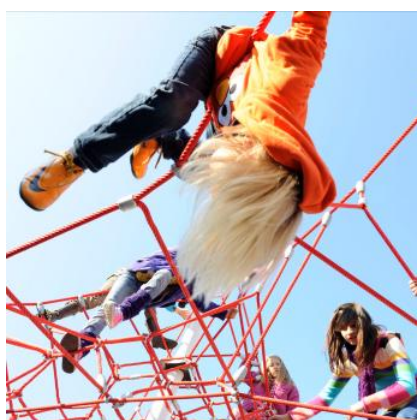

Eine Zweierkombination dieser Riesen ist ein ausgewachsenes Hochgebirge. Diese Netze stehen unter Hochspannung. Lebensgefahr ist ausgeschlossen. Das richtige Trainingscamp für alle die hoch hinaus wollen! Hohe Abrieb-, UV- und Farbbeständigkeit. Verschiedene Seilfarben stehen zur Auswahl. Einfache Montage und Nachspannung.

Une combinaison de deux géants représentant une montagne. C'est un vrai camp d'entraînement pour les ambitieux! Les cordes ont une résistance élevée à l'abrasion et aux UV : Plusieurs couleurs de cordes au choix. Le montage et l'entretien (retendre les cordes) sont simples.

XL.190.5352

XL.190.2900

XL.190.5350

Spielalter / Age	XS =3+ / S =5+ / M =5+ / L =5+ / XL =8+		
Höhe / Hauteur	290 / 380 / 535 / 610 / 740 cm	1	2
Fallschutzbelag / Sol	Gummibelag, öcocolor, Kies, Rasen / Caoutchouc, öcocolor, gravier, gazon		