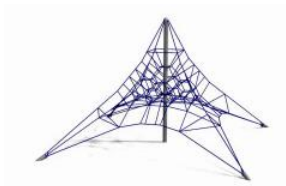

XL.190.2900

Höhe / Hauteur	H	290 cm
Fallhöhe / Hauteur de chute	FH	170 cm
Platzbedarf / Place	P	7.6 x 7.0 m