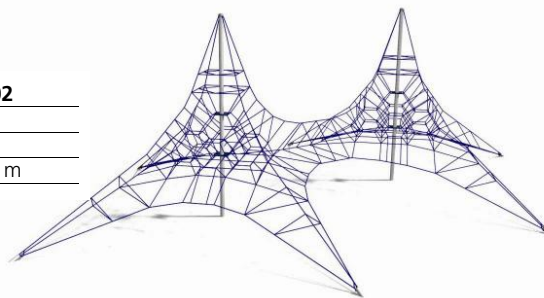

Eine Zweierkombination dieser Riesen ist ein ausgewachsenes Hochgebirge. Diese Netze stehen unter Hochspannung. Lebensgefahr ist ausgeschlossen. Das richtige Trainingscamp für alle die hoch hinaus wollen! Hohe Abrieb-, UV- und Farbbeständigkeit. Verschiedene Seilfarben stehen zur Auswahl. Einfache Montage und Nachspannung.

Une combinaison de deux géants représentant une montagne. C'est un vrai camp d'entraînement pour les ambitieux! Les cordes ont une résistance élevée à l'abrasion et aux UV : Plusieurs couleurs de cordes au choix. Le montage et l'entretien (retendre les cordes) sont simples.

XL.190.2900

Höhe / Hauteur	H	290 cm
Fallhöhe / Hauteur de chute	FH	170 cm
Platzbedarf / Place	P	7.6 x 7.0 m

**XL.190.3850** **XL.190.3852**

H	385 cm	385 cm
FH	100 cm	130 cm
P	9.2 x 9.2 m	16.6 x 11.7 m

**XL.190.5350** **XL.190.5352**

H	535 cm	535 cm
FH	140 cm	180 cm
P	11.2 x 11.2 m	21.1 x 14.6 m

**XL.190.6100** **XL.190.6102**

H	610 cm	610 cm
FH	200 cm	200 cm
P	12.2 x 12.2 m	23.2 x 16.0 m

**XL.190.7400**

H	740 cm
FH	220 cm
P	14.2 x 14.2 m