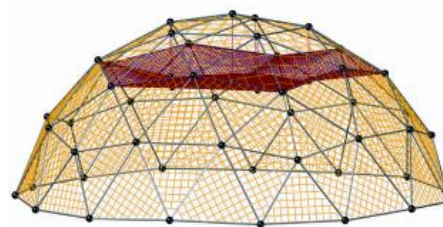

Dieser riesige Geodom dient als Klettermöglichkeit und gleichzeitig als Fussballplatz Überdachung. Hochwertige lichtechte Nylon Stahlitzenseile. Metallrohre pulververzinkt und farbig beschichtet. Stangen und Seile in verschiedenen Standardfarben erhältlich.  
**\*Verlangen Sie den umfassenden BSF Seilspielgeräte Prospekt\***

Cet énorme «Geodom» sert de possibilité d'escalade et en même temps comme place de football couverte. Cordages nylon armés en acier teintés et de qualité supérieure. Tubes en métal zingués et thermolaqués en couleur. Métal et filet en différentes couleurs standard.  
**\*N'hésitez pas à demander notre catalogue spécial avec nos structures spatiales.\***

Spielalter / Age	5+
Fallhöhe / Hauteur	300 cm
Fallschutzelag / Sol	Gummibelag, öcocalor / Caoutchouc, öcocalor

color

95.130.301      Geodom.01