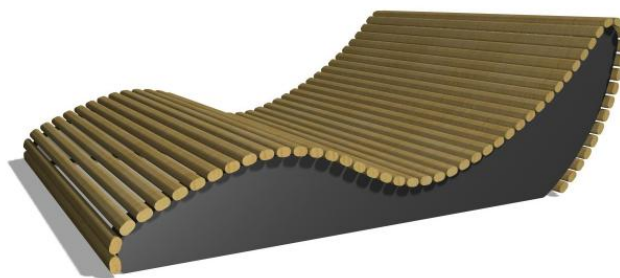

Dauerhafte Massivholzbänke in Lärche, Eiche oder Robinie. Auch in Stahl oder Kunststoff möglich. Weitere Informationen geben wir Ihnen gerne auf Anfrage.

Bancs en bois massif durables, en mélèze, chêne ou robinier. Egalement possible en métal ou matières synthétiques. Pour plus d'informations, veuillez-nous contacter.

Woodblox rund / rond Ø 250 cm, H 30-50 cm

Sitzpodeste mit Stahlkonsolen / Podiums avec consoles acier

bimbo Wellenliege 160 cm breit / bimbo bain de soleil à vagues, largeur 160 cm

Sitzpodeste bimbo nature / Podiums bimbo nature
A) 300 x 130 cm
B) 200 x 100 cm