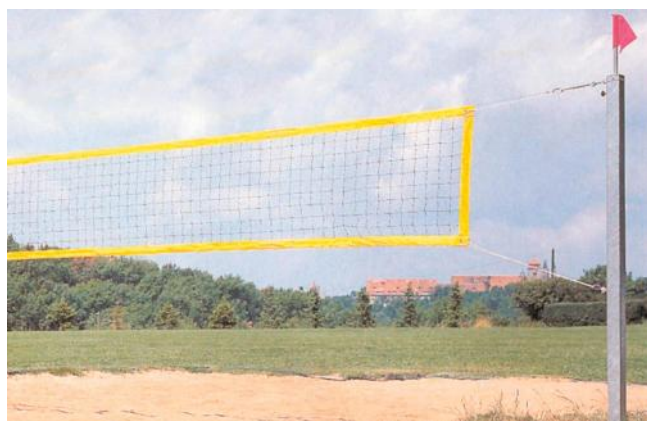

Spielspass für die ganze Familie. Freizeit Sets: Mobile Anlagen für Zuhause oder im Quartier. Einfache Montage auf jeder Wiese. 3-teilige Stahlrohr-Netzpfeosten, Netz schwarz mit breiter, gelber Netzkante und extra starken Erdnägeln, inkl. Transporttasche und Tragegurt (ohne Pfostenschutzpolster).

Jouer, un plaisir pour toute la famille. Sets de loisirs: installations amovibles pour la maison ou le quartier. Montage simple sur toutes les pelouses. Poteaux en tubes de métal creux en 3 parties, filet noir avec bordure jaune et sardines solides. Sac de transport et bandoulière (sans rembourrage de protection des poteaux)

SP.051.1

SP.050.1

SP.052.1 / SP.052.2

Pro Beachvolley Set: Massive Ausführung mit fixem Standort. Netzlänge 9.5 m. Die massiven verzinkten Metallpfosten sind in der Höhe stufenlos verstellbar. Sie werden in vorgängig einbetonierte Bodenhiüsen gesteckt. 2 Pfosten, 2 Bodenhiüsen, 1 Netz mit Spannseilen.

Set de beach volleyball pro: Version solide pour emplacement fixe. Longueur du filet 9.5 m. Les poteaux massifs en métal zingué à chaud sont réglables en hauteur. Ils sont placés dans des douilles de fixation bétonnées. 2 poteaux, 2 douilles de montage, 1 filet avec tendeurs.