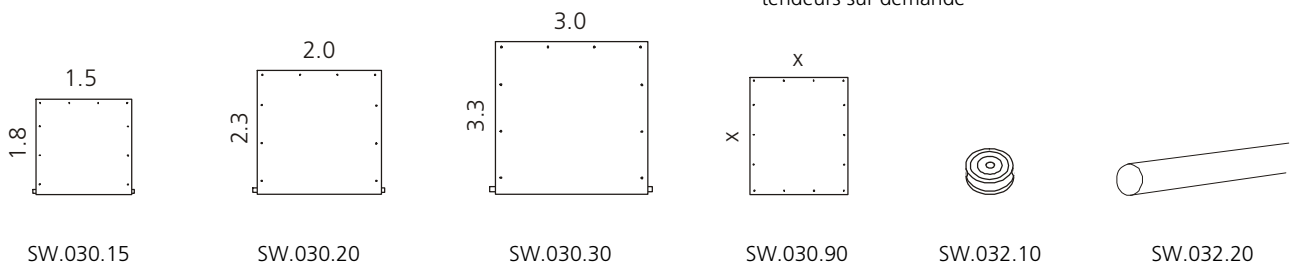

Sand Spielplätze sollten nach Möglichkeit abgedeckt werden. Unsere Abdeckplanen sind luftdurchlässig und speziell für diesen Einsatz geeignet. Am besten man fixiert die Plane einseitig. Die Verwendung einer Aufrollstange ermöglicht ein einfaches Auf- und Abrollen. Eine weitere Möglichkeit ist das Abspannen des umlaufenden Gummibands auf Fixierrollen. Polyester Kunststoffgewebe mit Randverstärkung. Formstabil, UV-beständig, reissfest.

Dans la mesure du possible, les bacs à sable devraient être couverts. Le mieux est de fixer la bâche sur un côté. Une barre permet de la rouler et de la dérouler facilement. Il est également possible de tendre la bâche avec un élastique de caoutchouc fixé sur des rouleaux de fixation. Bâche perméable en toile polyéster anti-UV, avec ourlet renforcé.

Abdeckplane mit Aufrollstange / Bâche avec barre d'enroulement

Abdeckplane zum Abspannen auf Anfrage / Bâche avec tendeurs sur demande

Code	Produktbeschreibung	Farbe
SW.030.15 /g	Abdeckplane mit Aufrollstange für SK 1.5 x 1.5 m / Bâche avec barre d'enroul. pour 1.5 x 1.5 m	schwarz noire
SW.030.20 /g	Abdeckplane mit Aufrollstange für SK 2.0 x 2.0 m / Bâche avec barre d'enroul. pour 2.0 x 2.0 m	
SW.030.30 /g	Abdeckplane mit Aufrollstange für SK 3.0 x 3.0 m / Bâche avec barre d'enroul. pour 3.0 x 3.0 m	grün vert (g)
SW.030.90 /g	Abdeckplane < 10 m <sup>2</sup> per m <sup>2</sup> (Aufrollstange separat) / Bâche < 10 m <sup>2</sup> par m <sup>2</sup>	
SW.030.91 /g	Abdeckplane > 10 m <sup>2</sup> (Aufrollstange separat) / Bâche > 10 m <sup>2</sup> par m <sup>2</sup>	
SW.032.10	Fixierrolle in PE, inkl. Schraube/Dübel, per stk / Rouleau de fixation, avec vis et cheville	
SW.032.20	Aufrollstange in Holz per lfm / Barre en bois par ml	