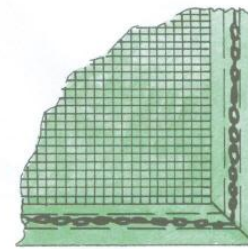

Eine Alternative ohne Abzuspannen. Die im Saum eingenähte Metallkette dient als Beschwerung. Das Eigengewicht der Abdeckung reicht aus. Weitere Fixierungen sind in der Regel nicht notwendig. Besonders bei ebenerdigen Sandplätzen geeignet. In UV-beständigem, luftdurchlässigem, reissfestem Kunststoffgewebe. Strapazierfähige Polyester Blache rundum mit und eingenähter Metallkette.

Cette bâche est une alternative sensationnelle et ne nécessite pas de fixations. Le poids de la bâche suffit et la chaîne en métal cousue dans l'ourlet sert de lest. Bâche perméable à l'air en toile polyéthylène traitée anti-UV, avec chaîne en métal cousue dans l'ourlet renforcé.

Rundum mit strapazierfähiger Blache und eingenähter, verzinkter Beschwerungskette / Pourtour avec bâche solide et chaîne cousue dans l'ourlet renforcé

Formstabile Polyester Abdeckplane in schwarz oder grün /  
Bâche sous une forme stable en polyester, noire ou verte