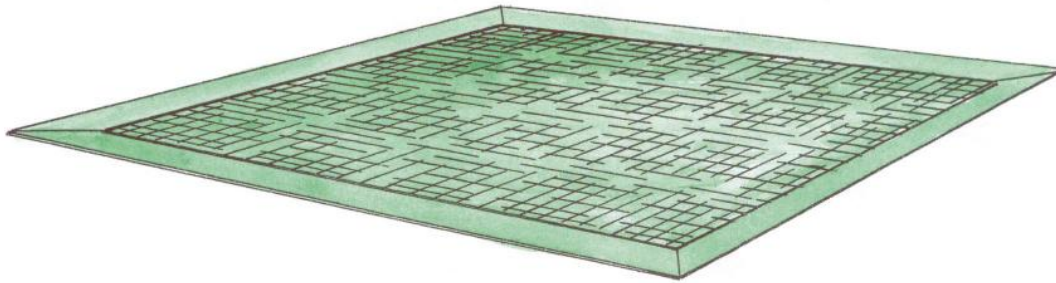

Eine Alternative ohne Abzuspannen. Die im Saum eingenähte Metallkette dient als Beschwerung. Das Eigengewicht der Abdeckung reicht aus. Weitere Fixierungen sind in der Regel nicht notwendig. Besonders bei ebenerdigen Sandplätzen geeignet. In UV-beständigem, luftdurchlässigem, reissfestem Kunststoffgewebe. Strapazierfähige Polyester Blache rundum mit und eingenähter Metallkette.

Cette bâche est une alternative sensationnelle et ne nécessite pas de fixations. Le poids de la bâche suffit et la chaîne en métal cousue dans l'ourlet sert de lest. Bâche perméable à l'air en toile polyéthylène traitée anti-UV, avec chaîne en métal cousue dans l'ourlet renforcé.

Rundum mit strapazierfähiger Blache und eingenähter, verzinkter Beschwerungskette / Pourtour avec bâche solide et chaîne cousue dans l'ourlet renforcé

Formstabile Polyester Abdeckplane in schwarz oder grün /  
Bâche sous une forme stable en polyester, noire ou verte

schwarz      grün  
noir            vert (g)

SW.035.1 /g      Abdeckplane < 10 m<sup>2</sup> Preis per m<sup>2</sup> / Bâche 10 m<sup>2</sup> prix par m<sup>2</sup>  
SW.035.2 /g      Abdeckplane > 10 m<sup>2</sup> Preis per m<sup>2</sup> / Bâche > 10 m<sup>2</sup> prix par m<sup>2</sup>