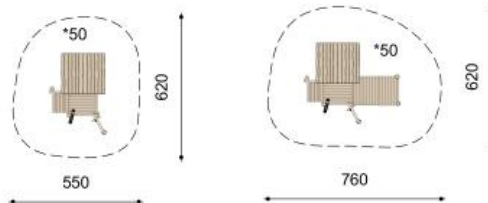

Maissonnette à sable très appréciée des petits. Chacune avec terrasse, banquette, grue et déversoir, ainsi qu'une rampe d'accès très pratique. Peuvent-être combinées avec des installations d'eau. Variante classic: en sapin autoclave. Socle en métal inclus. Variante rob: en bois de robinier massif, croissance naturelle, non traité. Sur demande surface lasurée.

SW.100.5.r (nature)

SW.100.1.r (nature)

SW.100.1

Spielalter / Age	2+
Fallhöhe / Hauteur	50 cm
Fallschutzbelag / Sol	Sand / Sable

classic

nature

SW.100.1	/r	Sandspielhaus / Maissonnette de sable
SW.100.5	/r	Sandspielhaus mit Spielpodest / Maissonnette de sable avec podium
SW.100.9	/r	Sandspielhaus nach Projekt / Maissonnette de sable sur mesure