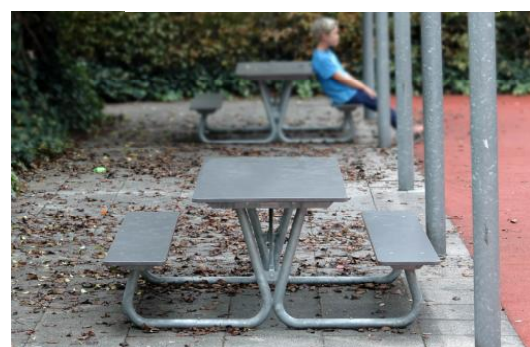

Robust - praktisch - preiswert. Gestell frei aufstellbar oder zum Aufschrauben. Massive Nadelholzbelattung imprägniert. Stahlrohrgestell feuerverzinkt. Variante holz/bois: Belattung in Nadelholz imprägniert oder Douglasie unbehandelt. Variante duro: mit wetterfester Kunststoffplatte anthazit oder nach Farbkarte. Auf Anfrage Gestell zusätzlich lackiert nach RAL.

Robuste - pratique – bon marché. Armature amovible ou à visser. Lattage en bois résineux massif. Armature tubulaire en métal zingué à chaud. Variante holz/bois: lattage en bois massif imprégné ou en bois mélèze/douglas, non-traité. Variante duro: avec plaques en matière plastique résistante aux intempéries anthracite ou selon notre palette de couleurs. Sur demande armature laquée en couleur RAL.

MO.04.09.00 (holz/bois)

MO.04.09.00.k (duro)

MO.04.09.03

MO.04.09.03.k

MO.04.09.00.k Kindertisch / Table pour enfants

Längen / Longueur	175 / 300 cm
H Kindertisch / Enfants	60 cm
H Tisch / Table	72 cm

Auflagen duro in 12 unterschiedlichen Farben erhältlich /
Les dessus du modèle duro sont disponibles en 12 couleurs

holz/bois

duro

MO.04.08.00 /k	Kindertisch Winterthur 175 cm / Table et bancs Winterthur pour enfants
MO.04.08.03 /k	XL Kindertisch Winterthur 300 cm lang / XL Table et bancs Winterthur pour enfants
MO.04.09.00 /k	° Tischgruppe Winterthur 175 cm / Ensemble table et bancs Winterthur
MO.04.09.03 /k	XL Tischgruppe Winterthur 300 cm lang / XL Ensemble table et bancs Winterthur