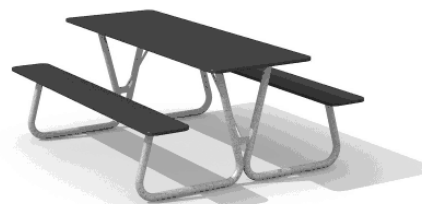

Robust - praktisch - preiswert. Gestell frei aufstellbar oder zum Aufschrauben. Massive Nadelholzbelattung imprägniert. Stahlrohrgestell feuerverzinkt. Variante holz/bois: Belattung in Nadelholz imprägniert oder Douglasie unbehandelt. Variante duro: mit wetterfester Kunststoffplatte anthazit oder nach Farbkarte. Auf Anfrage Gestell zusätzlich lackiert nach RAL.

Robuste - pratique – bon marché. Armature amovible ou à visser. Lattage en bois résineux massif. Armature tubulaire en métal zingué à chaud. Variante holz/bois: lattage en bois massif imprégné ou en bois mélèze/douglas, non-traité. Variante duro: avec plaques en matière plastique résistante aux intempéries anthracite ou selon notre palette de couleurs. Sur demande armature laquée en couleur RAL.

MO.04.09.00 (holz/bois)

MO.04.09.00.k (duro)

MO.04.09.03

MO.04.09.03.k

MO.04.09.00.k Kindertisch / Table pour enfants

Längen / Longueur	175 / 300 cm
H Kindertisch / Enfants	60 cm
H Tisch / Table	72 cm

Auflagen duro in 12 unterschiedlichen Farben erhältlich /
Les dessus du modèle duro sont disponibles en 12 couleurs