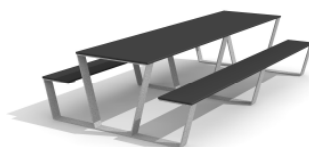

Robust - praktisch - ergonomisch. Gestell frei aufstellbar oder zum Aufschrauben.
 Stahlrohrgestell feuerverzinkt. Variante holz/bois: Auflagen in Schweizer Douglasienholz,
 unbehandelt oder in Weisstanne KDI. Variante duro: mit wetterfester Kunststoffplatte
 anthrazit oder nach Farbtabelle. Auf Anfrage Gestell zusätzlich lackiert nach RAL.

Robuste - pratique – bon marché. Armature amovible ou à visser. Lattage en bois résineux
 massif. Armature tubulaire en métal zingué à chaud. Variante holz/bois: lattage en bois
 mélèze/douglas, non-traité ou en bois sapin blanc imprégné. Variante duro: avec plaques en
 matière plastique résistante aux intempéries anthracite ou selon notre palette de couleurs.
 Sur demande armature laquée en couleur RAL.

MO.04.21.30 (holz/bois)

MO.04.21.20

MO.04.11.20.k (duro)

MO.04.11.30.k

| | |
|----------------------|----------------|
| Länge / Longueur | 200 cm, 300 cm |
| Höhe Tisch / H Table | 75 cm |
| Höhe Bank / H Banc | 45 cm |

Auflagen duro in 12 unterschiedlichen Farben erhältlich /
 Les dessus du modèle duro sont disponibles en 12 couleurs

holz/bois

duro

| | |
|----------------|---|
| MO.04.21.20 /k | Tischgruppe Primus 200 cm / Ensemble table et bancs Vada |
| MO.04.21.30 /k | Tischgruppe Primus 300 cm / XL Ensemble table et bancs Vada |